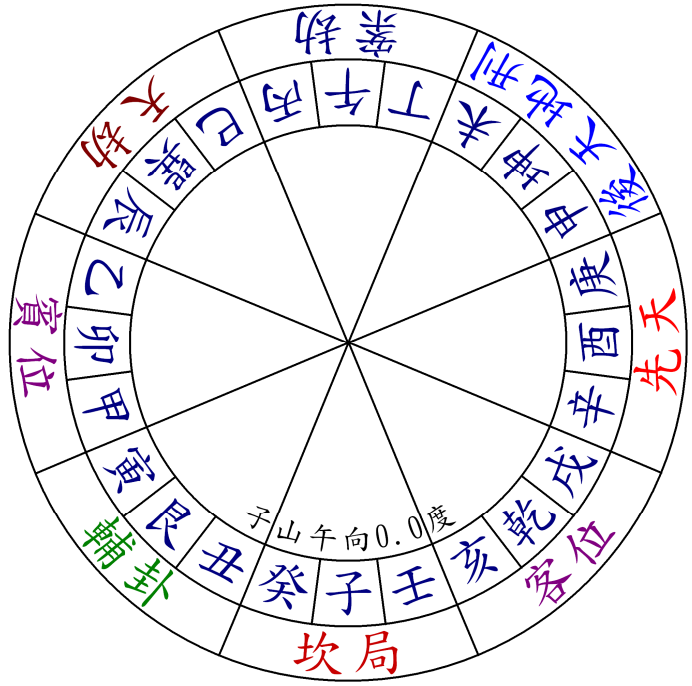

第四章 特殊功能

第一節 乾坤國寶－風水盤套件（視需求另外選購 NT\$6000）

乾坤國寶（圓內大／含卦）

乾坤國寶（圓內小）

乾坤國寶（圓內大）

水口曜煞（圓內大）

先後天水（圓內大／含卦）

先後天水（圓內小）

先後天水（圓內大）

水口曜煞（圓內小）