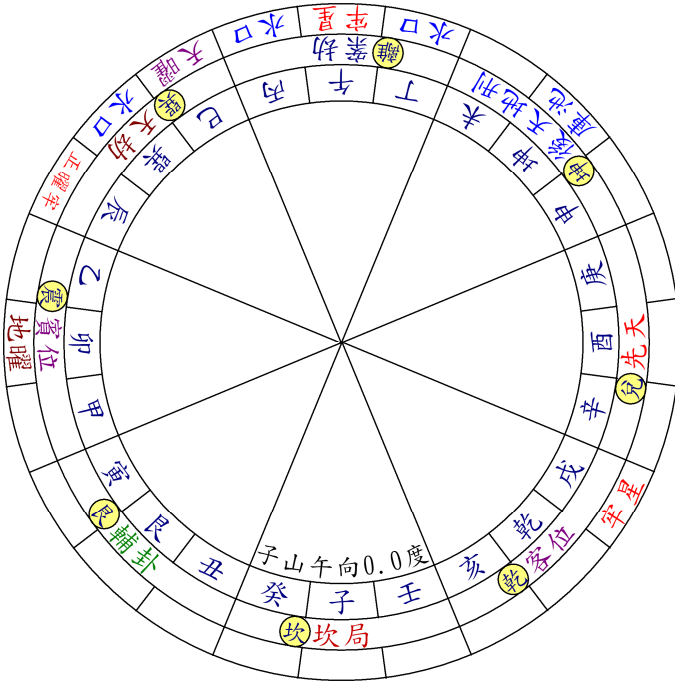

第四章 特殊功能

第一節 乾坤國寶－風水盤套件（視需求另外選購 NT\$6000）

乾坤國寶（圓內大／含卦）

乾坤國寶（圓內小）

乾坤國寶（圓內大）

水口曜煞（圓內大）

先後天水（圓內大／含卦）

先後天水（圓內小）

先後天水（圓內大）

水口曜煞（圓內小）