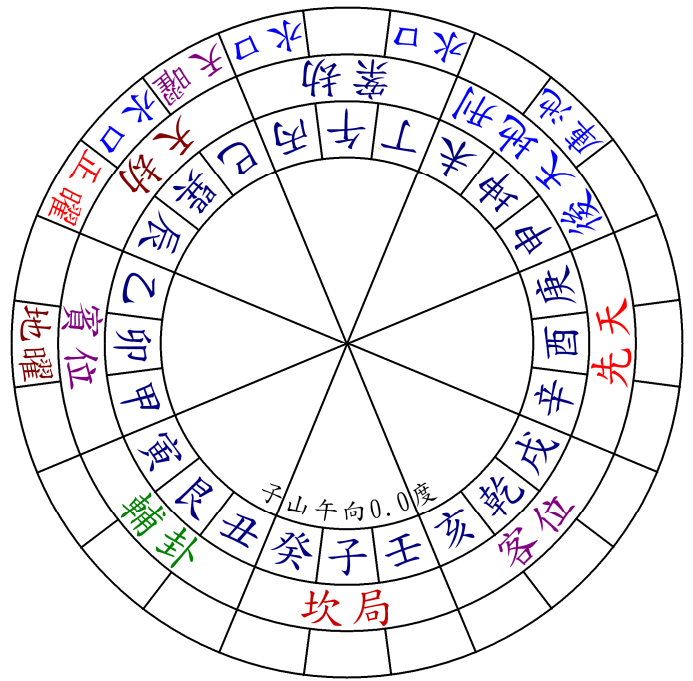

第四章 特殊功能

第一節 乾坤國寶－風水盤套件（視需求另外選購 NT\$6000）

乾坤國寶（圓內大／含卦）

乾坤國寶（圓內小）

乾坤國寶（圓內大）

水口曜煞（圓內大）

先後天水（圓內大／含卦）

先後天水（圓內小）

先後天水（圓內大）

水口曜煞（圓內小）