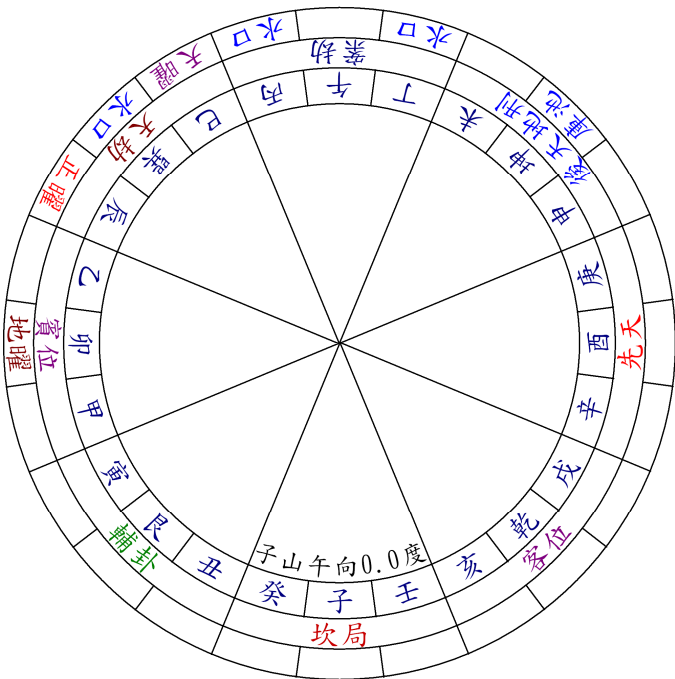

第四章 特殊功能

第一節 乾坤國寶－風水盤套件（視需求另外選購 NT\$6000）

乾坤國寶（圓內大／含卦）

乾坤國寶（圓內小）

乾坤國寶（圓內大）

水口曜煞（圓內大）

先後天水（圓內大／含卦）

先後天水（圓內小）

先後天水（圓內大）

水口曜煞（圓內小）