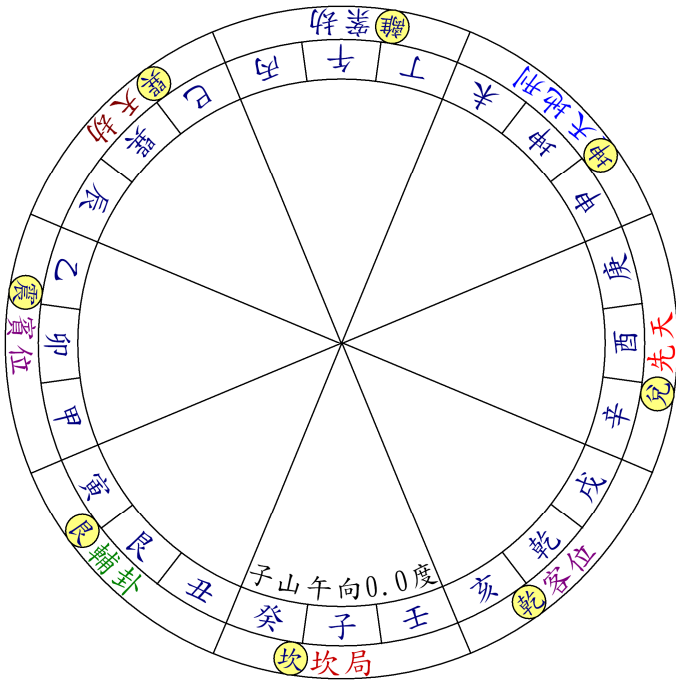

第四章 特殊功能

第一節 乾坤國寶－風水盤套件（視需求另外選購 NT\$6000）

乾坤國寶（圓內大／含卦）

乾坤國寶（圓內小）

乾坤國寶（圓內大）

水口曜煞（圓內大）

先後天水（圓內大／含卦）

先後天水（圓內小）

先後天水（圓內大）

水口曜煞（圓內小）