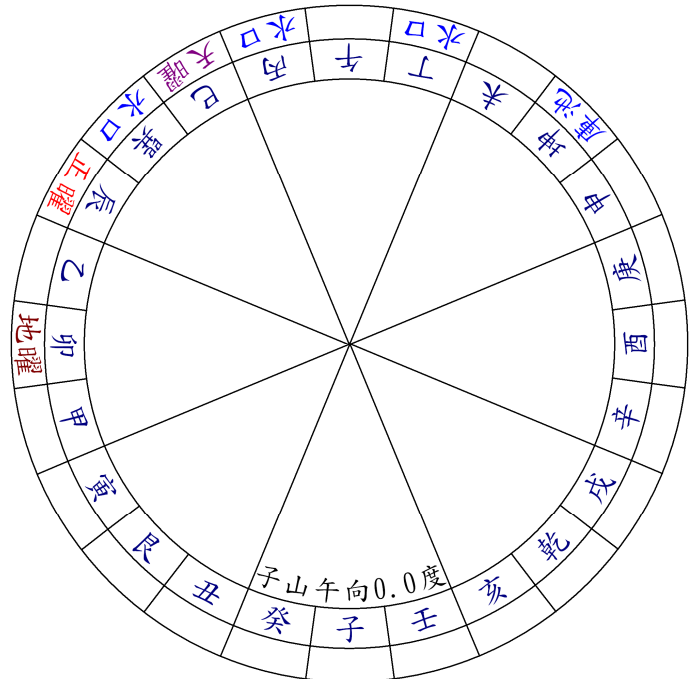

第四章 特殊功能

第一節 乾坤國寶－風水盤套件（視需求另外選購 NT\$6000）

乾坤國寶（圓內大／含卦）

乾坤國寶（圓內小）

乾坤國寶（圓內大）

水口曜煞（圓內大）

先後天水（圓內大／含卦）

先後天水（圓內小）

先後天水（圓內大）

水口曜煞（圓內小）