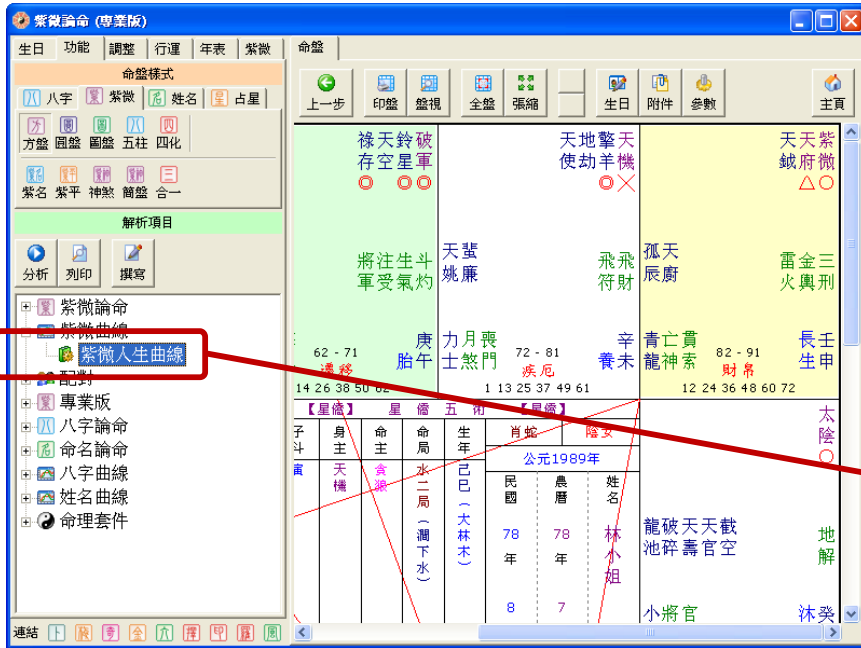

# NCC-907 紫微論命 - 人生曲線

紫微論命提供【人生曲線】選購功能，紫微人生曲線是依照本命、大限、流年之四化，在十二宮產生不同的作用，化祿則加分，化忌則減分，化權及化科則介於其中，依此基本法則而繪製出每一個年齡的高點或低點，提供了十二宮每一個宮位的曲線。※『實用版』以上可修改繪製曲線的規則及條件。

提供紫微十二宮曲線、2種歲數範圍選擇，及中文/英文顯示。

林小姐 - 紫微人生指數曲線圖 (命宮)

※以上資料僅供參考，命運掌握在自己手裡！