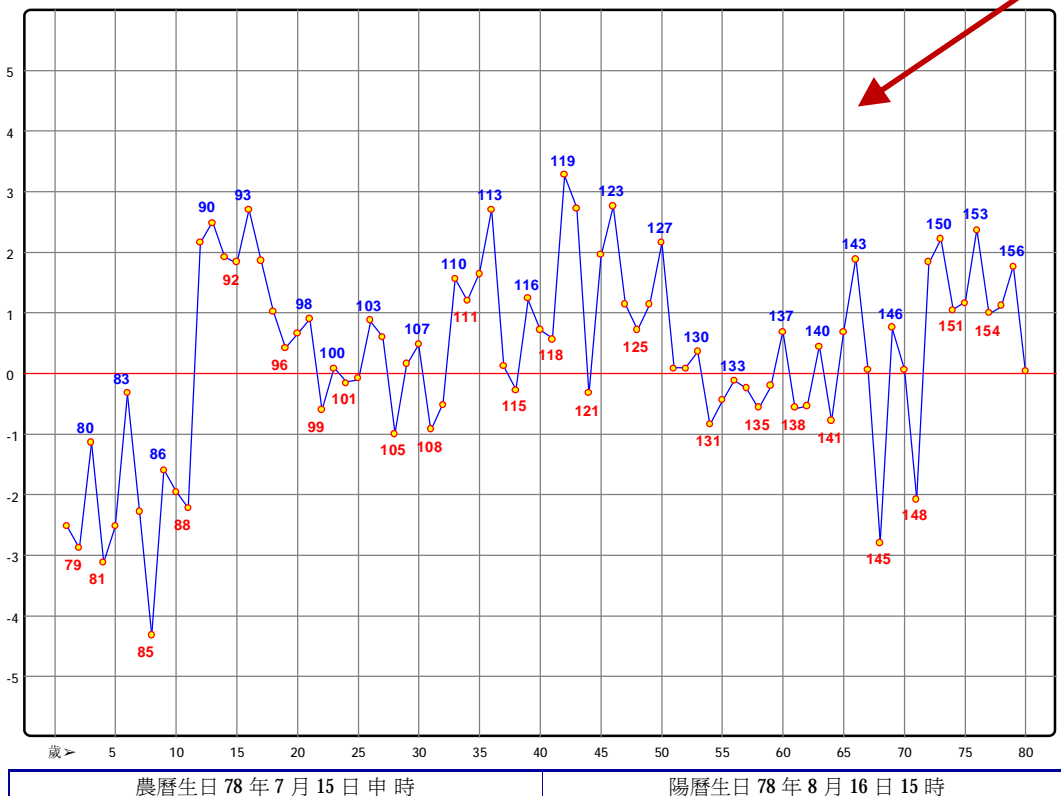

# NCC-907 紫微論命 - 人生曲線

紫微論命提供【人生曲線】選購功能，紫微人生曲線是依照本命、大限、流年之四化，在十二宮產生不同的作用，化祿則加分，化忌則減分，化權及化科則介於其中，依此基本法則而繪製出每一個年齡的高點或低點，提供了十二宮每一個宮位的曲線。※『實用版』以上可修改繪製曲線的規則及條件。

提供紫微十二宮曲線、2種歲數範圍選擇，及中文/英文顯示。

林小姐 - 紫微人生指數曲線圖 (命宮)