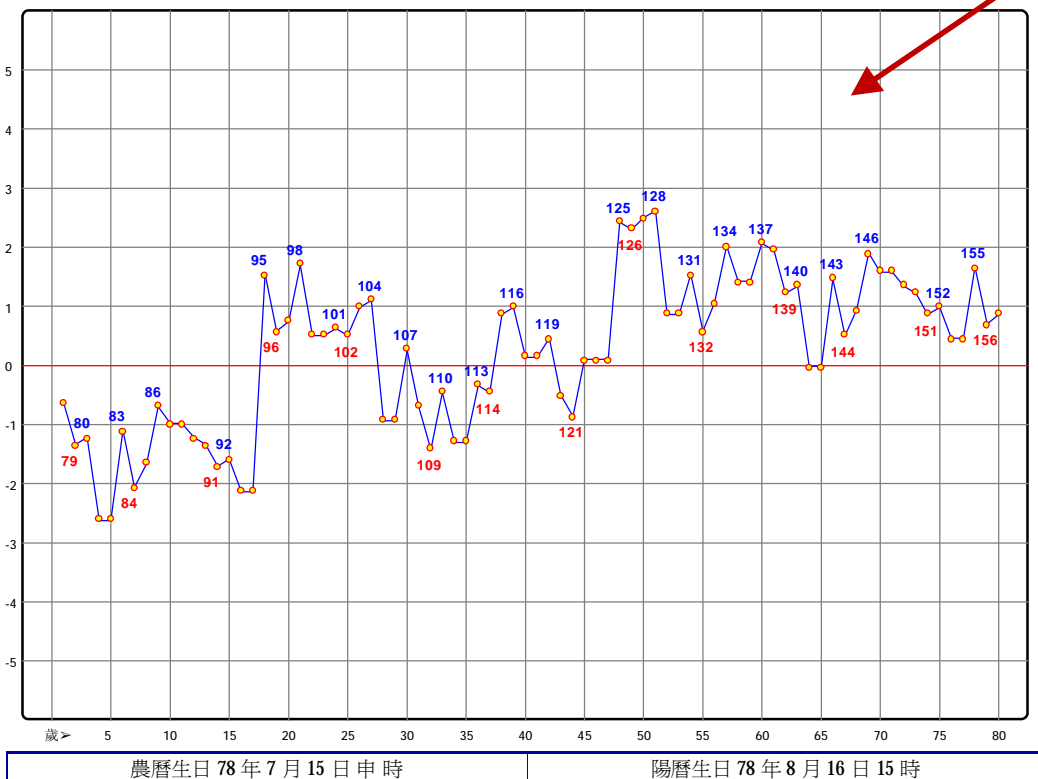

NCC-901 八字論命－人生曲線

八字論命提供【人生曲線】選購功能，八字人生曲線是依照本命、大運、流年之喜用，在流年運勢中產生不同的作用，喜用則加分，仇忌則減分，閒神則介於其中，依此基本法則而繪製出每一個年齡的高點或低點，提供了流年運勢的曲線。※『實用版』以上可修改繪製曲線的規則及條件。

提供 2 種歲數範圍選擇，及中文/英文顯示。

林小姐－八字人生指數曲線圖

※以上資料僅供參考，命運掌握在自己手裡！