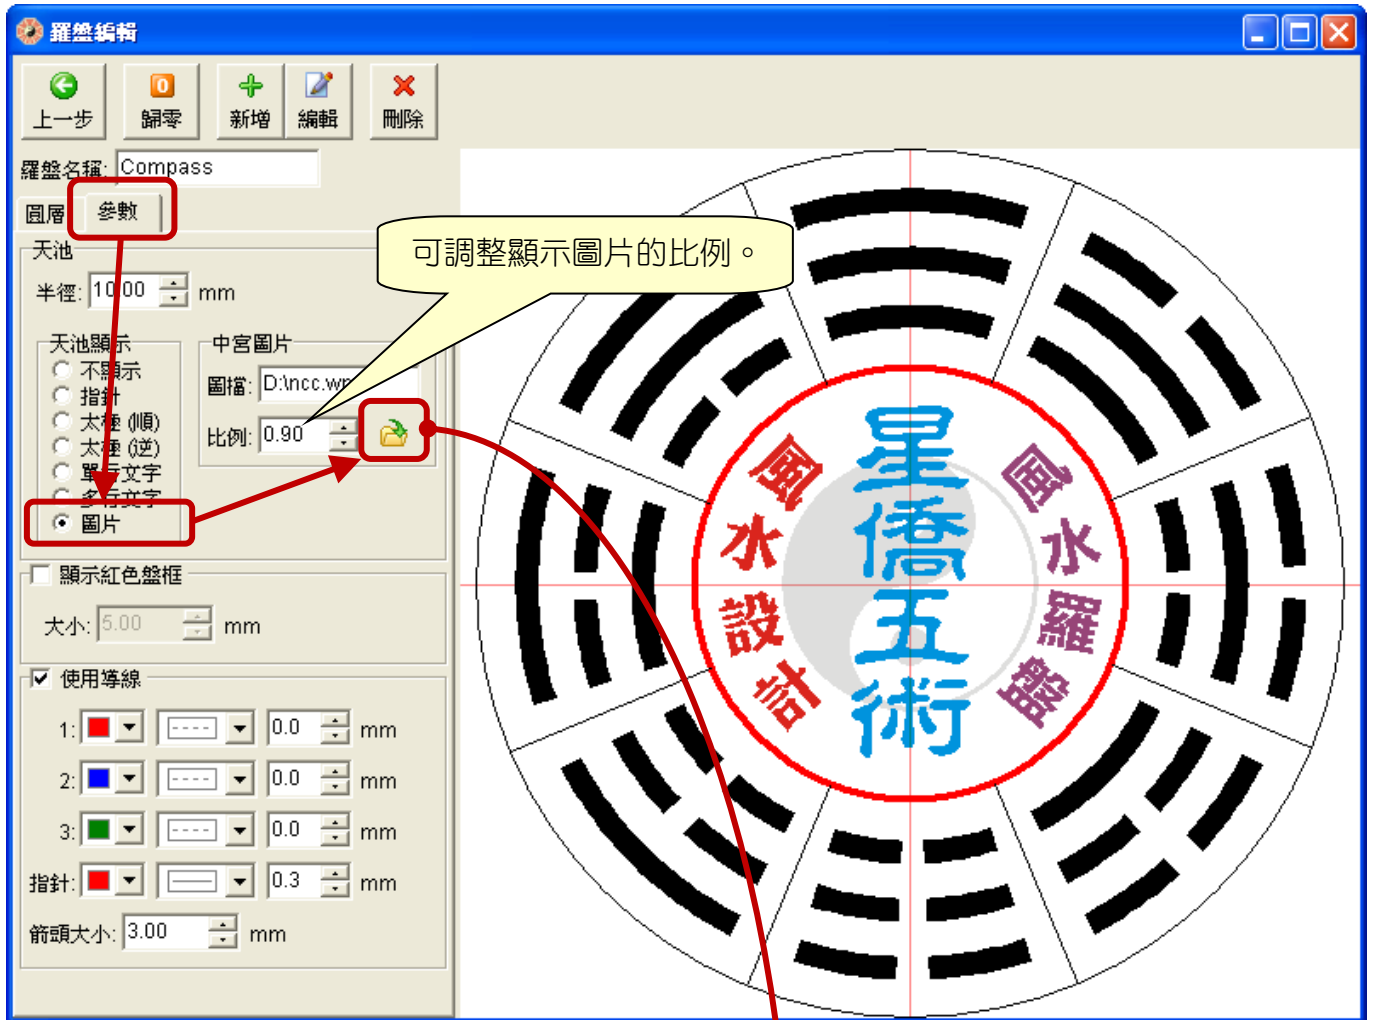

# NCC-920 風水羅盤 天池插圖

風水羅盤提供「天池插圖」功能，使用者可自行製作天池顯示的圖片或文字，再將它設定到天池圖片內，圖片的格式支援「EMF、WMF、PCX、BMP、PNG、GIF、TIF...等」，請見下圖：

可調整顯示圖片的比例。

天池可放入圖片，建議可製作成 WMF 或 EMF 中繼檔，此為向量圖檔，放大不失真，當然亦可放入一般點陣圖片檔。