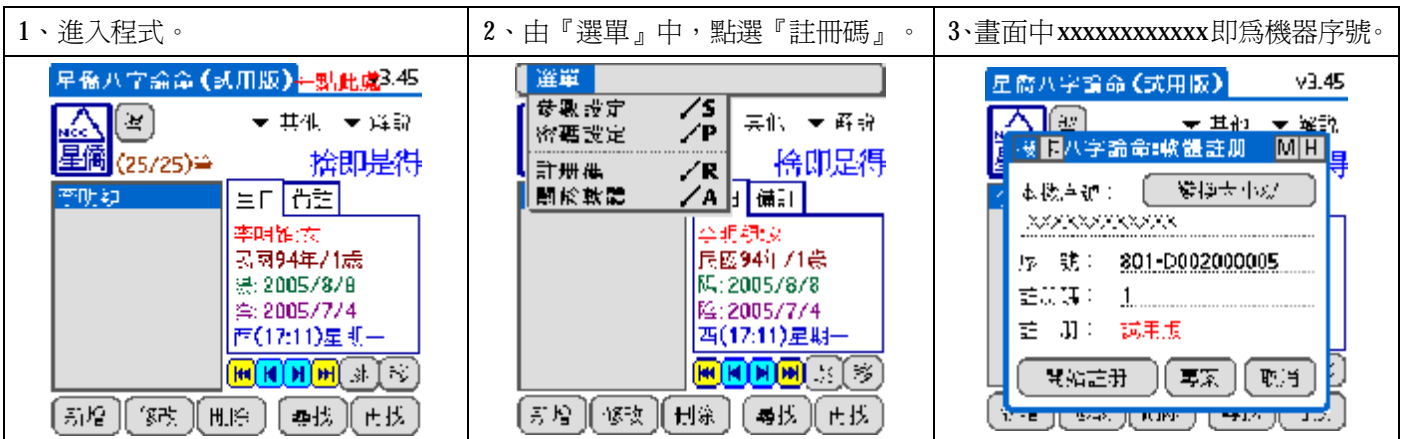

貴用戶您好：

請將您 PalmPDA 的"機器序號" 傳回本公司，我會儘快將註冊碼發給您，謝謝！

如何取得 PDA 機器序號？

一、如果您的 PALM 中已安裝了星僑掌中命理軟體，可由軟體選單中進入(註冊碼)功能得知您目前 PalmPDA 的 "機器序號"。

先將 NCC-8xx(掌中命理軟體 Palm OS)軟體安裝到您的 Palm 中，再進入「選單」之「註冊碼」功能，即可看到「本機序號」，您可以利用【字母】按鈕，來改變序號英文的大小寫，以便正確判斷本機序號。

二、直接中 PALM 的選單中訊息中查看機器序號。

有任何疑問，歡迎與我連絡，謝謝...

ncc.to 網際服務 <http://ncc.to>

Mychat 資訊網 <http://mychat.to>

星僑中國五術網 <http://www.ncc.com.tw>

星僑軟體 陳瑞科 TEL:(03)3288833 FAX:(03)3286557