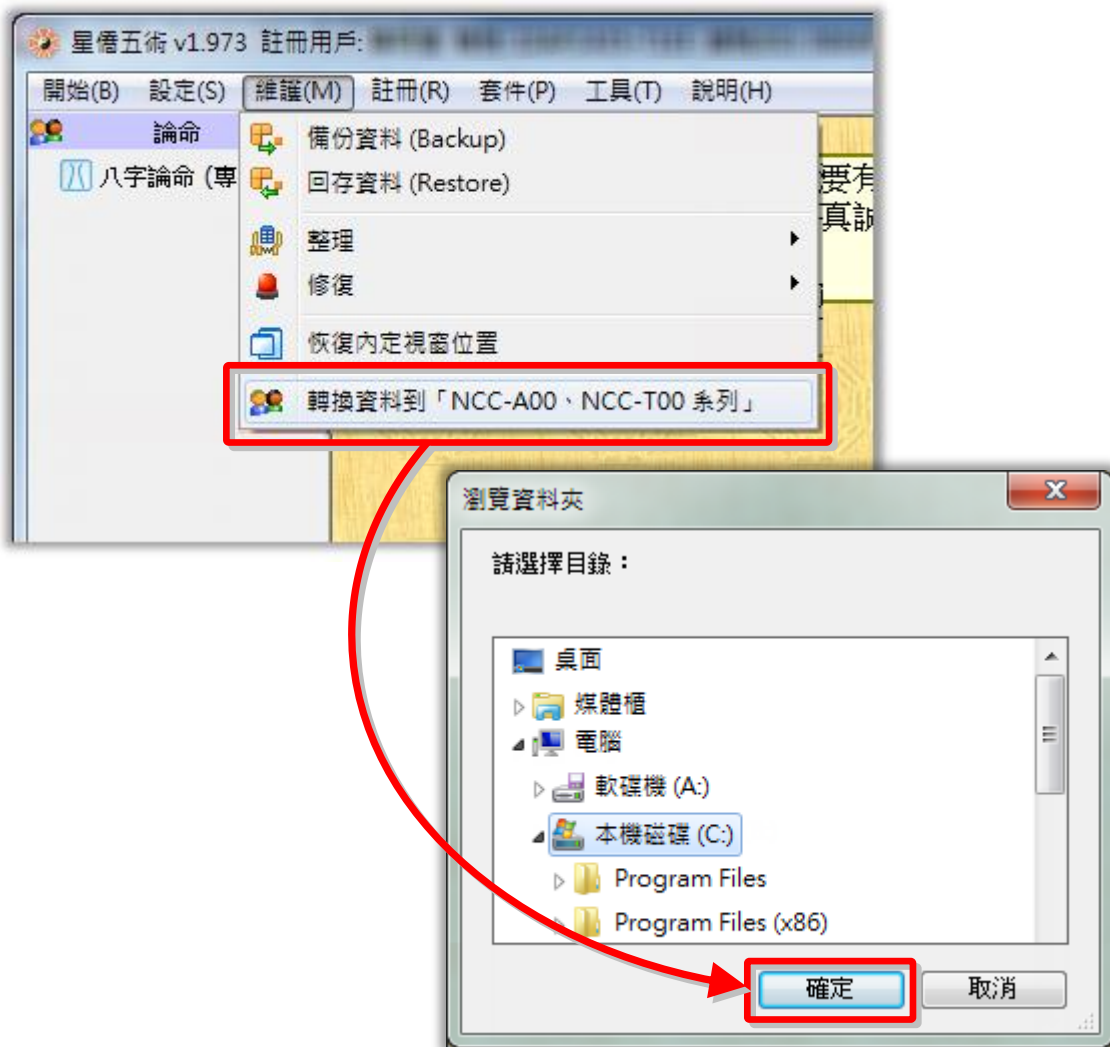

第七章 NCC-900 匯出資料給 NCC-A00 使用

目前僅提供將 NCC-900 系列之資料庫匯出給 NCC-A00 系列使用。

按〔確定〕後即開始匯出，匯出完成後，會建一個以今天日期為檔名的壓縮檔案，如：〔20131202.zip〕
可將此壓縮檔放入下列位置，再由上一章的資料回存方式來回存：

1. 本機儲存位置： /sdcard/NccSoft/Backup/ 目錄內。
2. 本機下載位置： /sdcard/Download/ 目錄內。
3. Google 雲端硬碟位置： /NccSoft/ 目錄內（如果沒有此目錄，請自行建立）
  只要有 Google 帳號就有此空間。
4. Dropbox 位置： /NccSoft/ 目錄內（如果沒有此目錄，請自行建立）
  免費申請：<https://www.dropbox.com/>