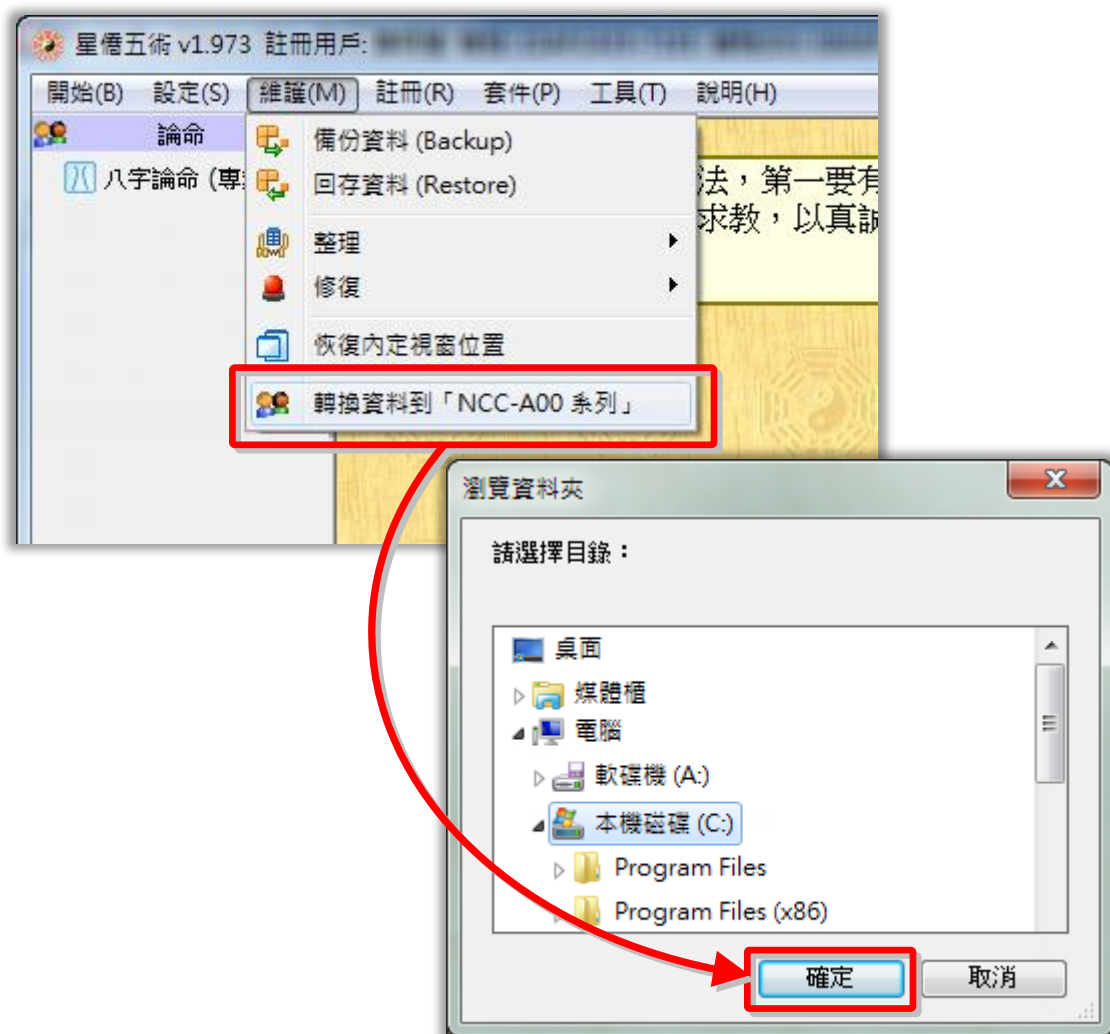

第七章 NCC-900 匯出資料給 NCC-A00 使用

目前僅提供將 NCC-900 系列之資料庫匯出給 NCC-A00 系列使用。

按[確定]後即開始匯出，匯出完成後，會建一個以今天日期為檔名的壓縮檔案，如：{ 20131202.zip }
可將此壓縮檔放入下列位置，再由上一章的資料回存方式來回存：

1. 本機儲存位置： /sdcard/NccSoft/Backup/ 目錄內。
2. 本機下載位置： /sdcard/Download/ 目錄內。
3. Google 雲端硬碟位置： /NccSoft/ 目錄內（如果沒有此目錄，請自行建立）
  只要有 Google 帳號就有此空間。
4. Dropbox 位置： /NccSoft/ 目錄內（如果沒有此目錄，請自行建立）
  免費申請：<https://www.dropbox.com/>