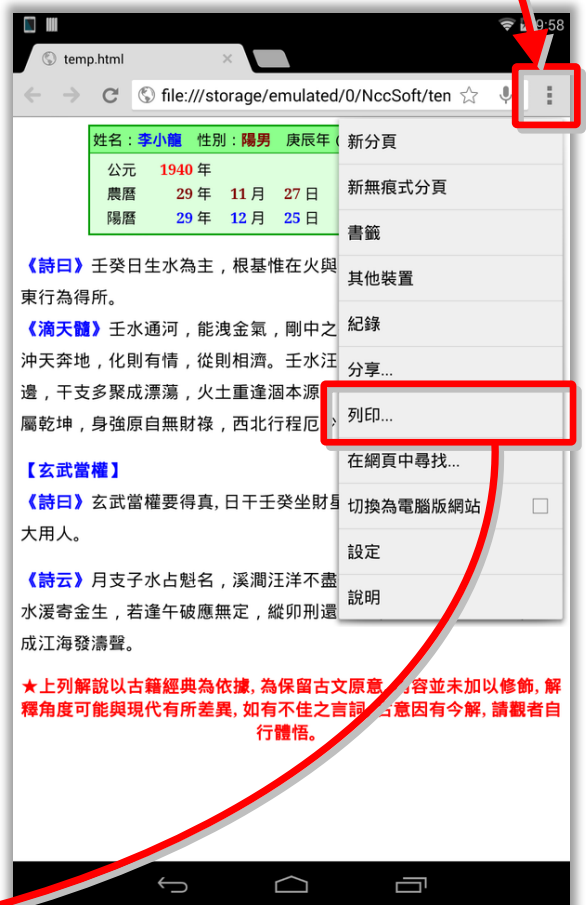

配合 Chrome 列印成 PDF (適用平板電腦)