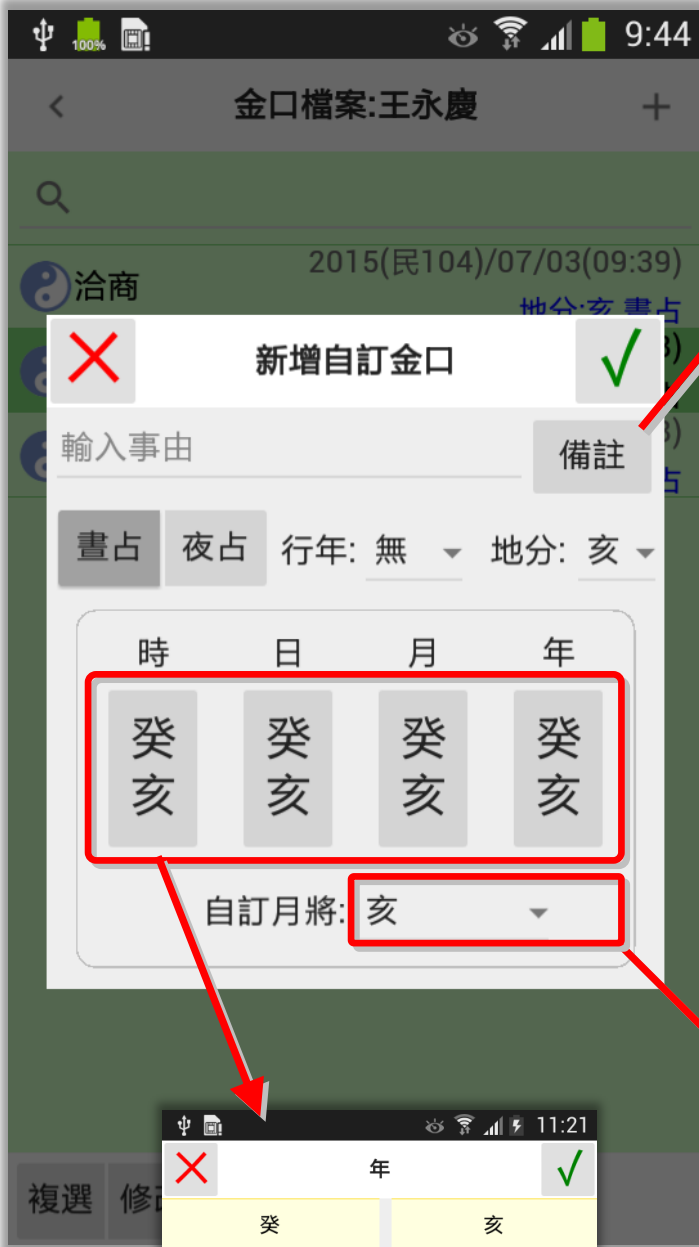

自訂金口

請按右上角 [+] 按鈕來新增檔案

複選 修改 刪除 下一步

步驟一：選擇要問事的生日檔案。

步驟二：點此新增金口檔案。

金口檔案

新增金口檔案。

複選：可複選檔案來管理資料。
修改：修改資料。
刪除：刪除資料。
下一步：顯示盤。

先勾選檔案。

關選：關閉複選功能。
刪除：刪除勾選檔案。
全選：檔案全部勾選。
全消：取消全部勾選。

輸入日期

輸入金口日期時間。

自訂金口

第三章 金口訣盤

金口訣盤包含完整的金口訣資訊：

- 金口日期：公元陽曆、陰曆日期、民國年份、生肖、星期、四柱（含玄空數、紫白）。
- 金口訣盤：人元、貴神、將神、地分。
- 金口其它：日柱空亡、時柱空亡、占法（晝占／夜占）、月將節氣。

提供金口訣參考資料。

提供參數設定、備註、存盤、分享等功能。

快速前後調整日期及時間功能，可調整上一日、下一日、加一個時辰、減一個時辰...等功能。

金口功能		解析	
公元 2015 年	功能	8	7 2 7
曆 104 年		時 己 己 壬 乙	
國 104 年		時 巳 卯 午 未	
紫白 三碧 年		時 二 八 一 六	
人元 乙	木	時空	日空 占法
貴神 乙 亥	天后	戌 亥	申 酉 晝占
將神 乙 丑	大吉	行年	年命 月將
	用 土 相	壬 申	丙 辰 夏至後未將
	水 囚	1 歲	
	水 囚		