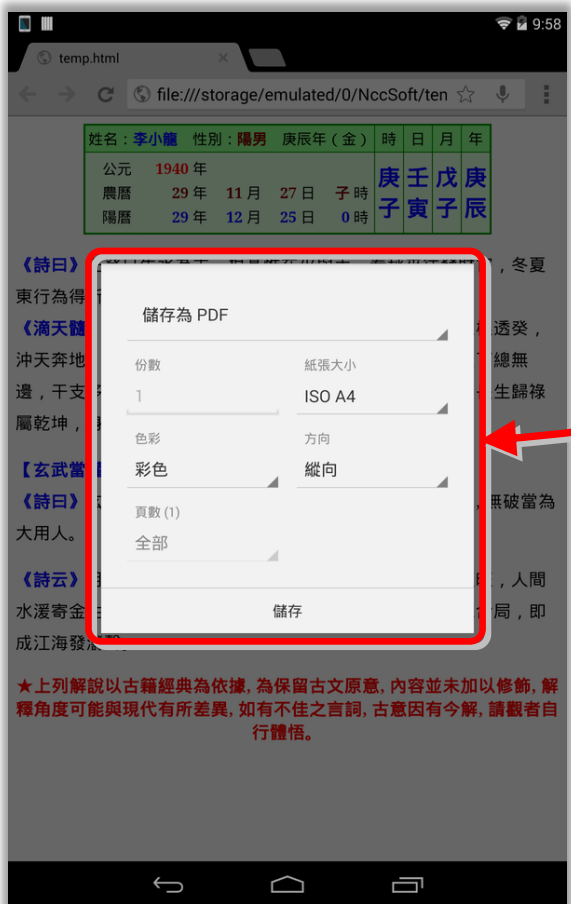

配合 Chrome 列印成 PDF (適用平板電腦)