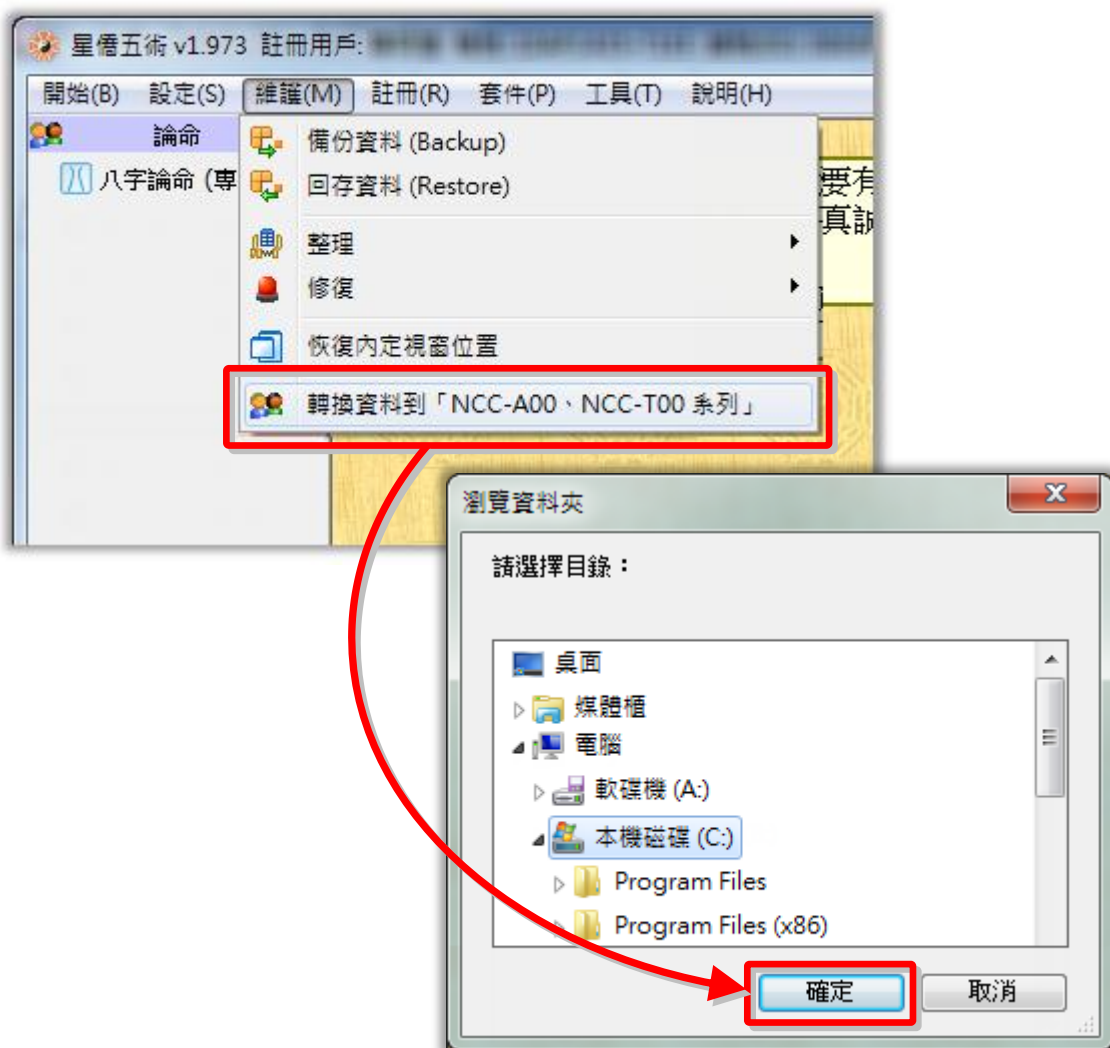

確定開始備份，請按右上角打勾按鈕。

資料回存

資料回存步驟：

1. 選擇之前備份檔案儲存位置。
2. 指定想要回存的檔案。
3. 有勾選的資料項目才會回存。
4. 按右上角開始回存。

注意：

- 回存資料後，會取代目前軟件內所有資料。
- 如果回存的機器是一台新機，則會自動啟用為註冊版，超過二台時，則會注銷原備份機器的註冊，並將註冊轉移這台新機。

第七章 NCC-900 匯出資料給 NCC-A00 使用

目前僅提供將 NCC-900 系列之資料庫匯出給 NCC-A00 系列使用。