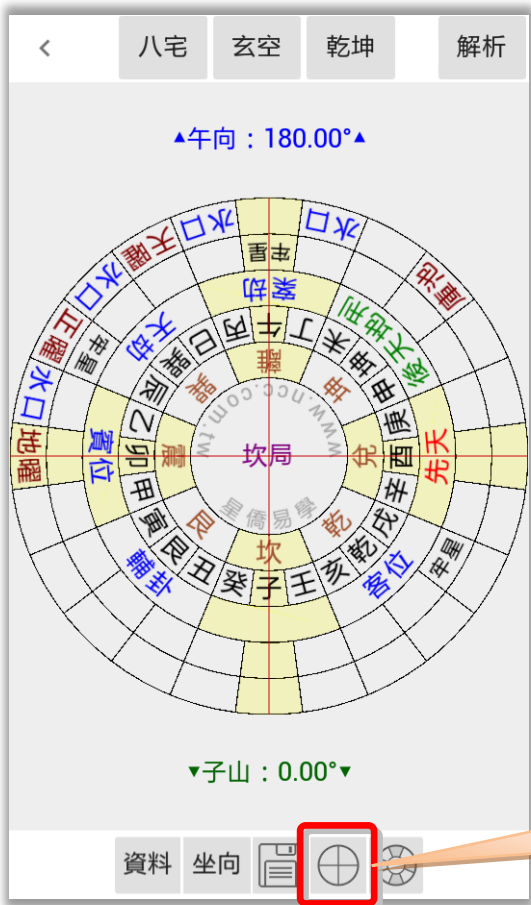

風水檔案－坐向設定（一）

< 八宅 玄空 乾坤 解析

▲巽向：139.20°▲

▼乾山：319.20°▼

資料 坐向 [Save icon] [Compass icon] [Luopan icon]

點這裡可以輸入向度。

圓盤坐向設定：請在圓內按住不放（可以看到一條紅色箭頭線段），再旋轉到想要的坐向後，再放開。

點這裡可以輸入坐度。

風水檔案－坐向設定（二）

電子羅盤，請見下頁說明。

風水檔案－坐向設定（三）

測量完成，請按確定。

自動模式：轉動手機，羅盤會整體旋轉（天池指針不動）。

移動羅盤開關。按一下可移動羅盤，再按一下可以轉動羅盤。

手動模式：與實體羅盤操作方式相同，需手指轉動盘面，讓天池紅線與指針對齊，來測量坐向。

風水檔案－圓盤顯示功能

切換是否顯示十字線。

切換是否顯示焦點格位。

風水檔案－風水盤功能

點此顯示乾坤風水盤功能選單：

龍門八局：顯示龍門八局圓盤。

套圖:八卦：顯示八卦圓盤（套圖用）。

套圖:24山：顯示 24 山圓盤（套圖用）。

套圖：以目前的盤進行套圖功能，請見下章節說明。