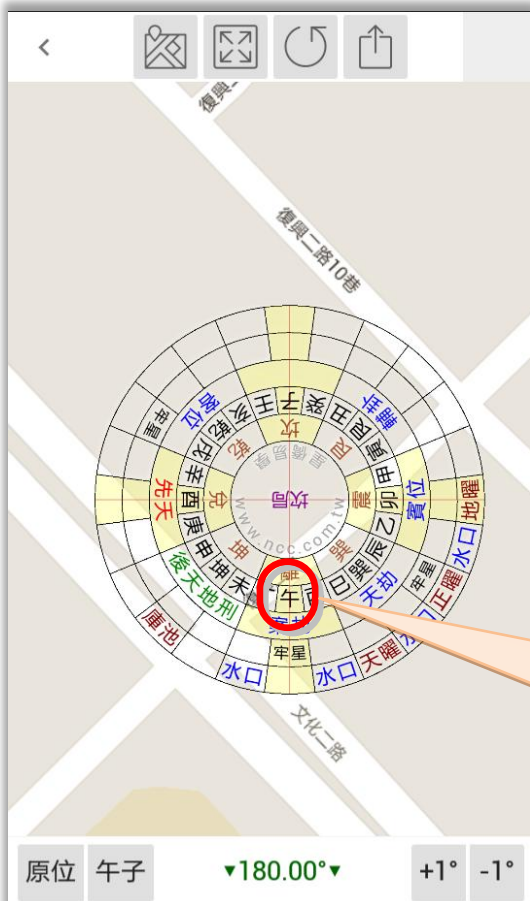

輸入底圖提供三種方式：

1. **擷取地圖**：選取地圖區域當底圖，可由住宅資料輸入地址，自動取得經緯度（需連網）。
2. **選取照片**：選用本機內的照片當底圖。
3. **照相機**：使用照相機拍照當底圖（適用有照相機的機種）。

點一下風水盤區域後，四角會顯示綠色圓點，即可移動位置。

可按住綠色點不放，來縮放大小。

底圖操作方法：

放大：兩指撥開。

移動：點指按住不放移動。

單指點二下：顯示全部內容。

套圖－擷取地圖

提供三種地圖模式，請自行選用。

調整好地圖大小後，請按下此按鈕確定地圖底圖。

如果機器提供GPS定位，可按下此按鈕顯示現在位置。

操作方法：

放大：兩指撥開。

移動：點指按住不放移動。

按完成後，會自動將風水盤旋轉到午山子向（因為網路地圖為午山子向）若需要調整磁偏度，請由下方微調。

套圖 - 功能

顯示整頁。

清除底圖後重來。

分享 (依系統提供項目)。

輸入的底圖是固定不動的，而風水盤則可任意調整角度來「對應」底圖方位，這裡提供許多種設定坐向方位角度的功能，請由此來微調風水盤。

選擇24山 (兼)

選擇24山

輸入向度

輸入坐度

原位 午子

▼180.00°▼

+1° -1°

點 (原位) 則轉回原來坐向角度。

套網路地圖用，設定為午山子向。

加一度。
減一度。

第四章 八宅參考