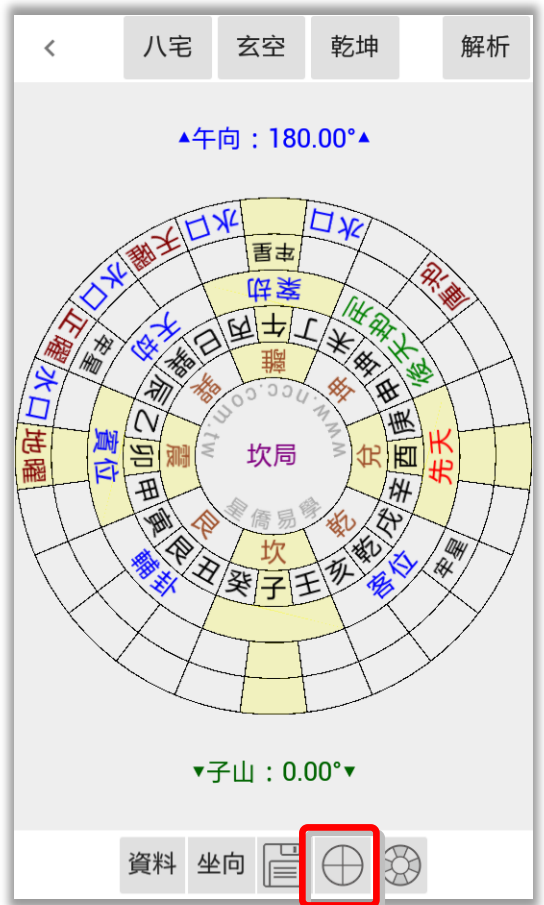

風水檔案－坐向設定（一）

< 八宅 玄空 乾坤 解析

▲巽向：139.20°▲

▼乾山：319.20°▼

資料 坐向 [Save icon] [Compass icon] [Luopan icon]

點這裡可以輸入向度。

圓盤坐向設定：請在圓內按住不放（可以看到一條紅色箭頭線段），再旋轉到想要的坐向後，再放開。

點這裡可以輸入坐度。

風水檔案－坐向設定（二）

電子羅盤，請見下頁說明。

風水檔案－坐向設定（三）

測量完成，請按確定。

自動模式：轉動手機，羅盤會整體旋轉（天池指針不動）。

移動羅盤開關。按一下可移動羅盤，再按一下可以轉動羅盤。

手動模式：與實體羅盤操作方式相同，需手指轉動盘面，讓天池紅線與指針對齊，來測量坐向。

風水檔案－圓盤顯示功能

切換是否顯示十字線。

切換是否顯示焦點格位。

風水檔案－風水盤功能

點此顯示乾坤風水盤功能選單：

龍門八局：顯示龍門八局圓盤。

套圖:八卦：顯示八卦圓盤（套圖用）。

套圖:24山：顯示 24 山圓盤（套圖用）。

套圖：以目前的盤進行套圖功能，請見下章節說明。

參數設定：風水類參數設定。

備註：編輯備註／經歷／記事等內容。

存到相簿：將目前的盤存到相片簿。

分享：將目前的盤分享（依手機提供的分享項目）。

第三章 套圖

套圖功能基本要點：

- 設定底圖，再套入風水盤來觀測。
- 可縮放底圖大小，再縮放風水盤大小並移動到想觀測的位置。
- 底圖為固定不動，風水盤則可任意調整角度來「對應」底圖方位。
- 底圖及風水盤位置，可儲存於目前檔案內，可供下次載入使用。

套圖－輸入底圖