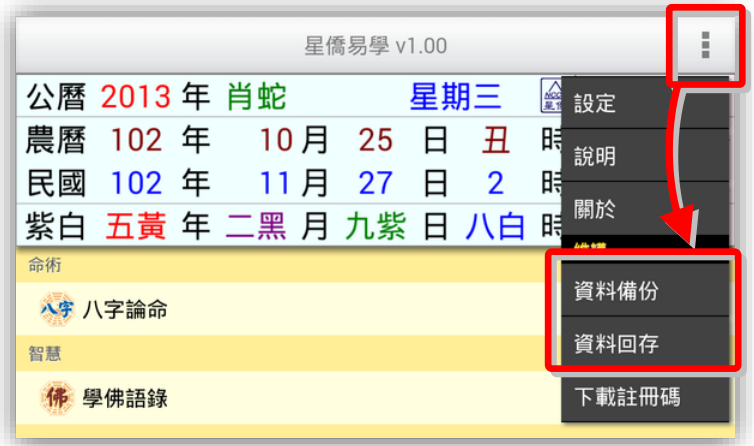

第六章 資料備份／資料回存

資料備份

本軟件提供資料備份功能，提供下列儲存位置：

1. 本機儲存位置。
2. 本機下載位置。
3. Google 雲端硬碟
  只要有 Google 帳號就有此空間。
4. DropBox
  免費申請：<https://www.dropbox.com/>

備份檔名會自動以今天日期為檔名，備份時會自動壓縮為 ZIP 格式。

並可指定資料備份的項目，建議備份「生日資料」及「參數設定」，而「文字資料」如果有修改過才需要備份。

確定開始備份，請按右上角打勾按鈕。