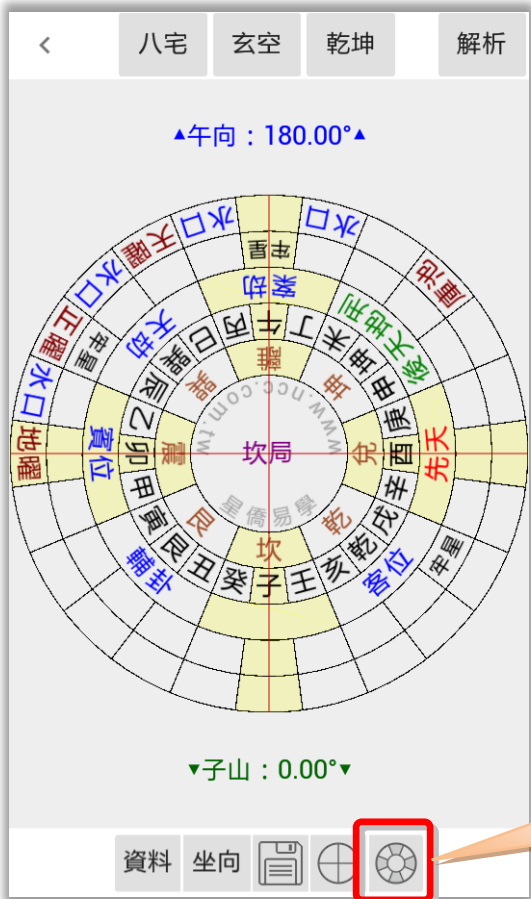

風水檔案－坐向設定（一）

< 八宅 玄空 乾坤 解析

▲巽向：139.20°▲

▼乾山：319.20°▼

資料 坐向 [Save icon] [Compass icon] [Luopan icon]

點這裡可以輸入向度。

圓盤坐向設定：請在圓內按住不放（可以看到一條紅色箭頭線段），再旋轉到想要的坐向後，再放開。

點這裡可以輸入坐度。

風水檔案－坐向設定（二）

電子羅盤，請見下頁說明。

風水檔案－坐向設定（三）

測量完成，請按確定。

自動模式：轉動手機，羅盤會整體旋轉（天池指針不動）。

移動羅盤開關。按一下可移動羅盤，再按一下可以轉動羅盤。

手動模式：與實體羅盤操作方式相同，需手指轉動盘面，讓天池紅線與指針對齊，來測量坐向。

風水檔案－圓盤顯示功能

切換是否顯示十字線。

切換是否顯示焦點格位。

風水檔案－風水盤功能

點此顯示乾坤風水盤功能選單：

龍門八局：顯示龍門八局圓盤。

套圖:八卦：顯示八卦圓盤（套圖用）。

套圖:24山：顯示 24 山圓盤（套圖用）。

套圖：以目前的盤進行套圖功能，請見下章節說明。

參數設定：風水類參數設定。

備註：編輯備註／經歷／記事等內容。

存到相簿：將目前的盤存到相片簿。

分享：將目前的盤分享（依手機提供的分享項目）。

第三章 套圖

套圖功能基本要點：

- 設定底圖，再套入風水盤來觀測。
- 可縮放底圖大小，再縮放風水盤大小並移動到想觀測的位置。
- 底圖為固定不動，風水盤則可任意調整角度來「對應」底圖方位。
- 底圖及風水盤位置，可儲存於目前檔案內，可供下次載入使用。

套圖－輸入底圖