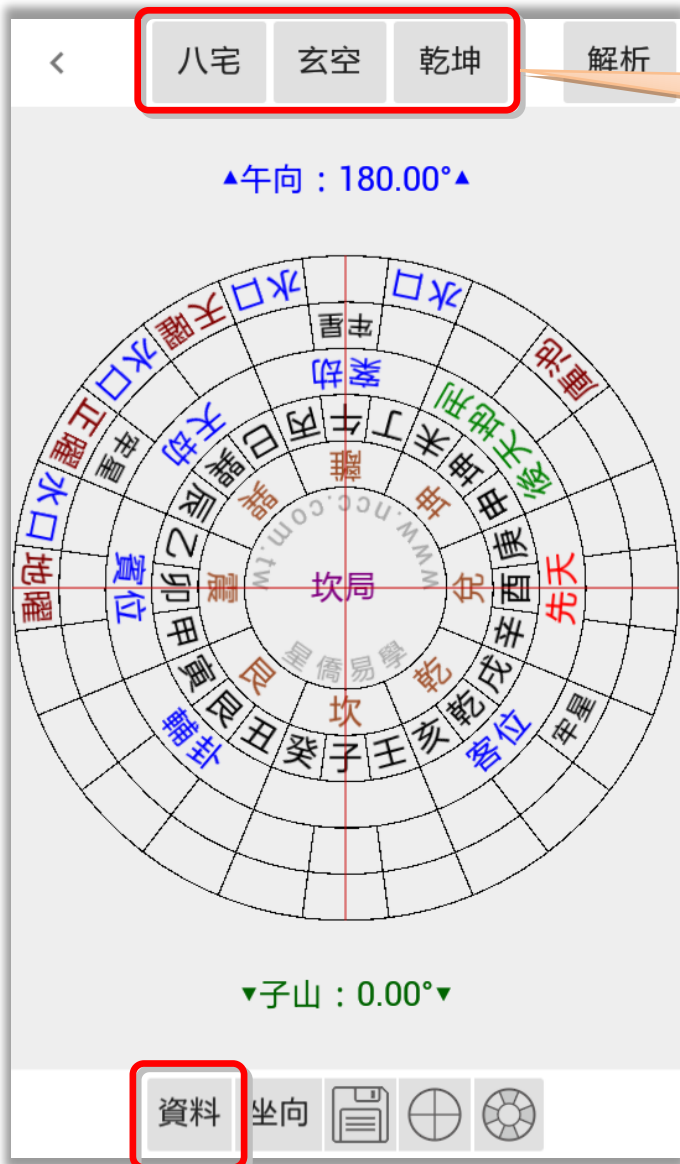

風水檔案

有購買的風水類軟件，會顯示在這裡，直接由此切換風水盤。

輸入住宅基本資料：提供名稱、電話、地址、經緯度、人員資料等。

The screenshot shows a "住宅資料" (Residential Information) form. The form has a title bar with a red 'X' icon on the left and a green checkmark icon on the right. The fields are as follows:

- 名稱 (Name): 公司 (Company)
- 電話 (Phone): 033288833
- 地址 (Address): 桃園市龜山區復興二路6號 (Taoyuan City, Guishan District, Fuxing 2nd Road, No. 6)
- 經緯度 (Coordinates): 121°E22' 16.02" , 25°N03' 12.55"
- 人員 (Personnel): A large green rectangular area for input.

Below the personnel input area, there are four buttons: "加" (Add), "刪" (Delete), "改" (Edit), and two arrow buttons (up and down). At the bottom of the form, there are icons for "資料" (Data), "坐向" (Orientation), and three circular icons.

在連網的狀態下，輸入地址後，可取得該地址的經緯度。

此經緯度在套圖的擷取地圖會用到。