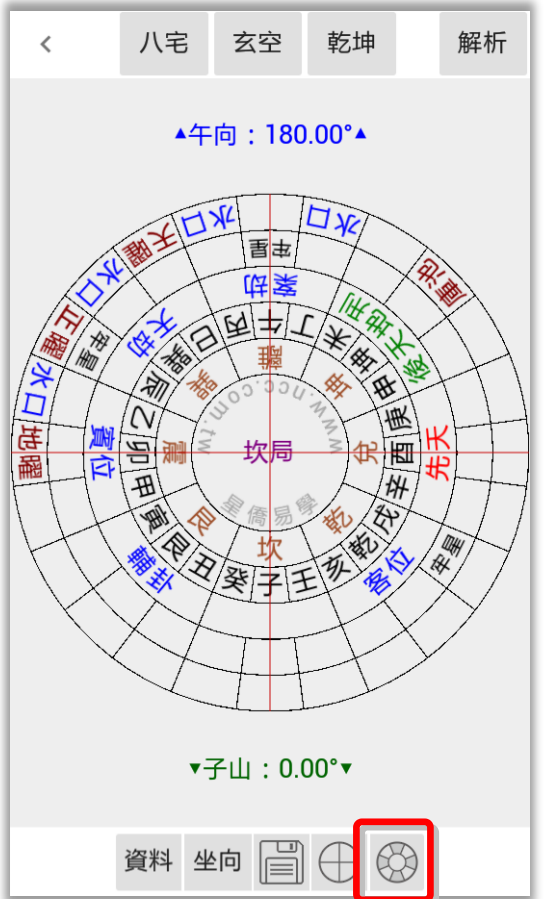

風水檔案－坐向設定（一）

< 八宅 玄空 乾坤 解析

▲巽向：139.20°▲

▼乾山：319.20°▼

資料 坐向 [Save icon] [Compass icon] [Luopan icon]

點這裡可以輸入向度。

圓盤坐向設定：請在圓內按住不放（可以看到一條紅色箭頭線段），再旋轉到想要的坐向後，再放開。

點這裡可以輸入坐度。

風水檔案－坐向設定（二）

電子羅盤，請見下頁說明。

風水檔案－坐向設定（三）

測量完成，請按確定。

自動模式：轉動手機，羅盤會整體旋轉（天池指針不動）。

移動羅盤開關。按一下可移動羅盤，再按一下可以轉動羅盤。

手動模式：與實體羅盤操作方式相同，需手指轉動盘面，讓天池紅線與指針對齊，來測量坐向。

風水檔案－圓盤顯示功能

切換是否顯示十字線。

切換是否顯示焦點格位。

風水檔案－風水盤功能

點此顯示乾坤風水盤功能選單：

龍門八局：顯示龍門八局圓盤。

套圖:八卦：顯示八卦圓盤（套圖用）。

套圖:24山：顯示 24 山圓盤（套圖用）。

套圖：以目前的盤進行套圖功能，請見下章節說明。

參數設定：風水類參數設定。

備註：編輯備註／經歷／記事等內容。

存到相簿：將目前的盤存到相片簿。

分享：將目前的盤分享（依手機提供的分享項目）。

第三章 套圖

套圖功能基本要點：

- 設定底圖，再套入風水盤來觀測。
- 可縮放底圖大小，再縮放風水盤大小並移動到想觀測的位置。
- 底圖為固定不動，風水盤則可任意調整角度來「對應」底圖方位。
- 底圖及風水盤位置，可儲存於目前檔案內，可供下次載入使用。

套圖－輸入底圖