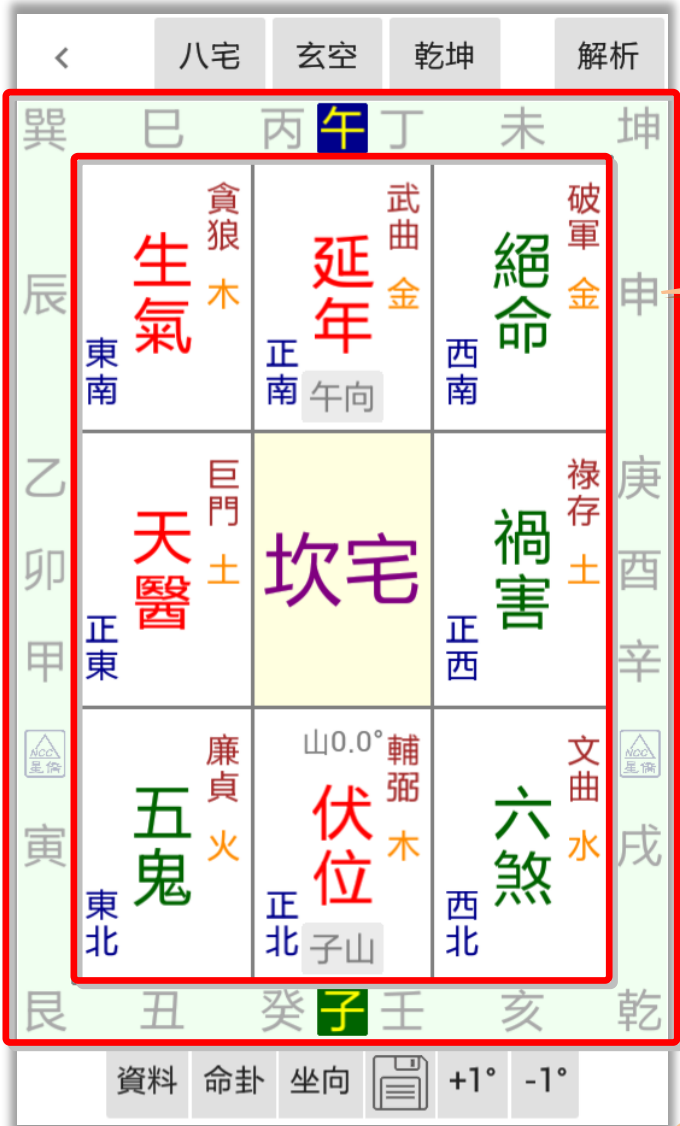

輸入地址

地址: 桃園市龜山區復興二路6號

由網路取得地址的時區及經緯度

E東經 121 ° 22 ' 16.0248 "

N北緯 25 ° 3 ' 12.5496 "

時區: Asia/Taipei

風水檔案－坐向設定（一）

方盤坐向設定：請點周圍廿四山，即可轉換坐向。

點這裡可以輸入向度。

圓盤坐向設定：請在圓內按住不放（可以看到一條紅色箭頭線段），再旋轉到想要的坐向後，再放開。

點這裡可以輸入坐度。

# 風水檔案－坐向設定（二）

電子羅盤，請見下頁說明。

風水檔案－坐向設定（三）

測量完成，請按確定。

自動模式：轉動手機，羅盤會整體旋轉（天池指針不動）。

移動羅盤開關。按一下可移動羅盤，再按一下可以轉動羅盤。

手動模式：與實體羅盤操作方式相同，需手指轉動盘面，讓天池紅線與指針對齊，來測量坐向。