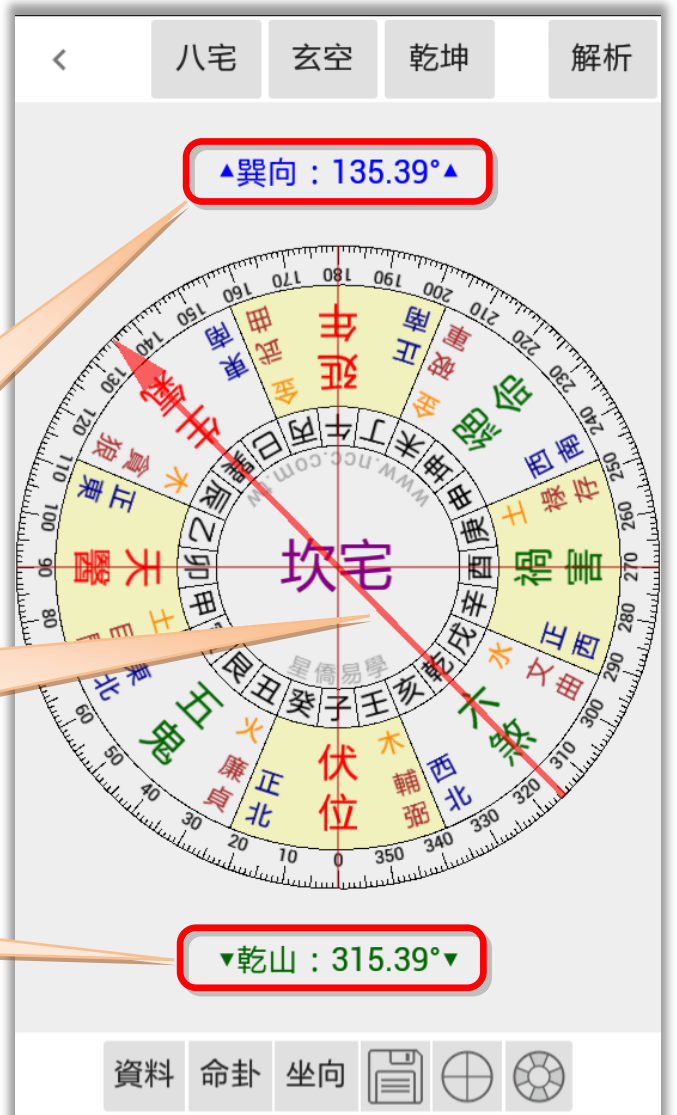

輸入地址

地址: 桃園市龜山區復興二路6號

由網路取得地址的時區及經緯度

E東經 121 ° 22 ' 16.0248 "

N北緯 25 ° 3 ' 12.5496 "

時區: Asia/Taipei

風水檔案－坐向設定（一）

方盤坐向設定：請點周圍廿四山，即可轉換坐向。

點這裡可以輸入向度。

圓盤坐向設定：請在圓內按住不放（可以看到一條紅色箭頭線段），再旋轉到想要的坐向後，再放開。

點這裡可以輸入坐度。

# 風水檔案－坐向設定（二）

電子羅盤，請見下頁說明。

風水檔案－坐向設定（三）

測量完成，請按確定。

自動模式：轉動手機，羅盤會整體旋轉（天池指針不動）。

移動羅盤開關。按一下可移動羅盤，再按一下可以轉動羅盤。

手動模式：與實體羅盤操作方式相同，需手指轉動盘面，讓天池紅線與指針對齊，來測量坐向。