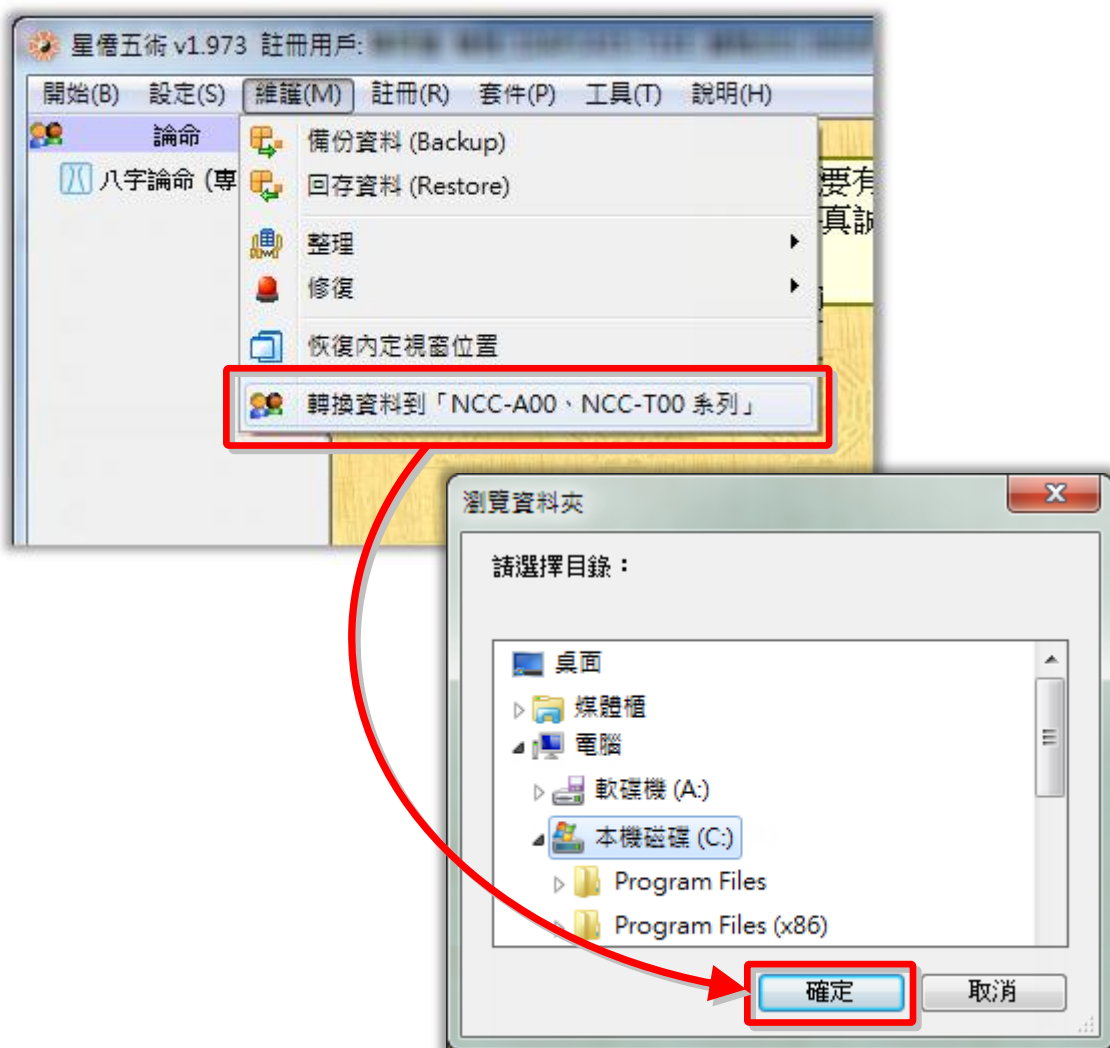

第七章 NCC-900 匯出資料給 NCC-A00 使用

目前僅提供將 NCC-900 系列之資料庫匯出給 NCC-A00 系列使用。

按〔確定〕後即開始匯出，匯出完成後，會建一個以今天日期為檔名的壓縮檔案，如：〔20131202.zip〕
可將此壓縮檔放入下列位置，再由上一章的資料回存方式來回存：

1. 本機儲存位置： /sdcard/NccSoft/Backup/ 目錄內。
2. 本機下載位置： /sdcard/Download/ 目錄內。
3. Google 雲端硬碟位置： /NccSoft/ 目錄內（如果沒有此目錄，請自行建立）
  只要有 Google 帳號就有此空間。
4. Dropbox 位置： /NccSoft/ 目錄內（如果沒有此目錄，請自行建立）
  免費申請：<https://www.dropbox.com/>