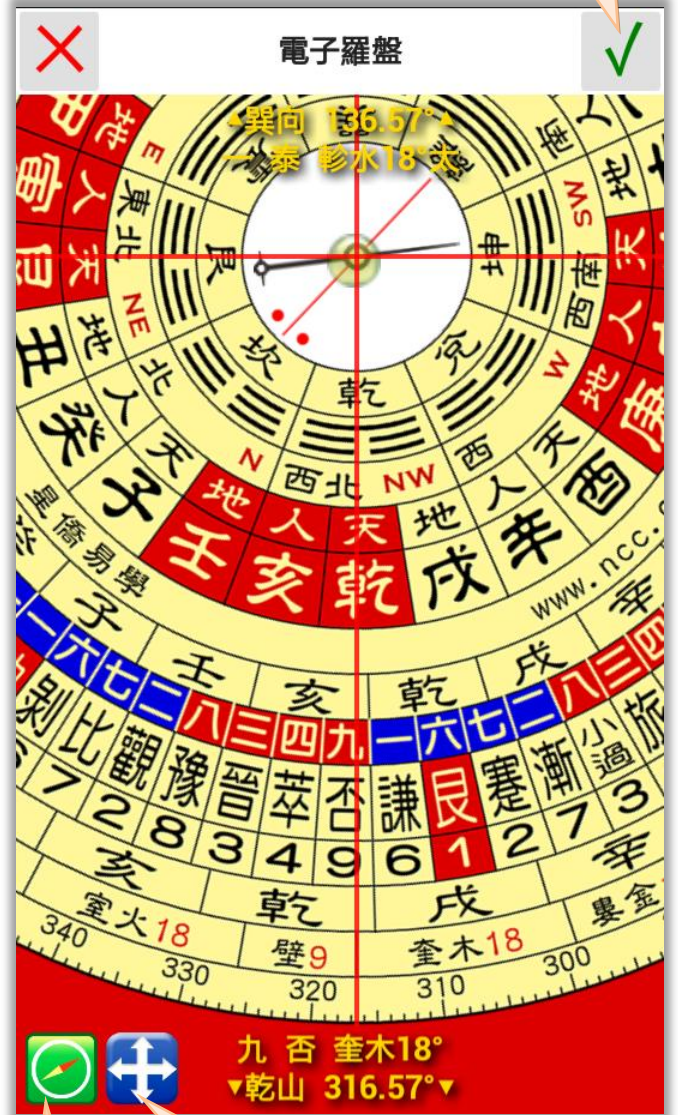

點這裡可以輸入向度。

圓盤坐向設定：請在圓內按住不放（可以看到一條紅色箭頭線段），再旋轉到想要的坐向後，再放開。

點這裡可以輸入坐度。

# 風水檔案－坐向設定（二）

電子羅盤，請見下頁說明。

風水檔案－坐向設定（三）

測量完成，請按確定。

自動模式：轉動手機，羅盤會整體旋轉（天池指針不動）。

移動羅盤開關。按一下可移動羅盤，再按一下可以轉動羅盤。

手動模式：與實體羅盤操作方式相同，需手指轉動盘面，讓天池紅線與指針對齊，來測量坐向。

# 風水檔案－圓盤顯示功能

切換是否顯示十字線。

切換是否顯示焦點格位。