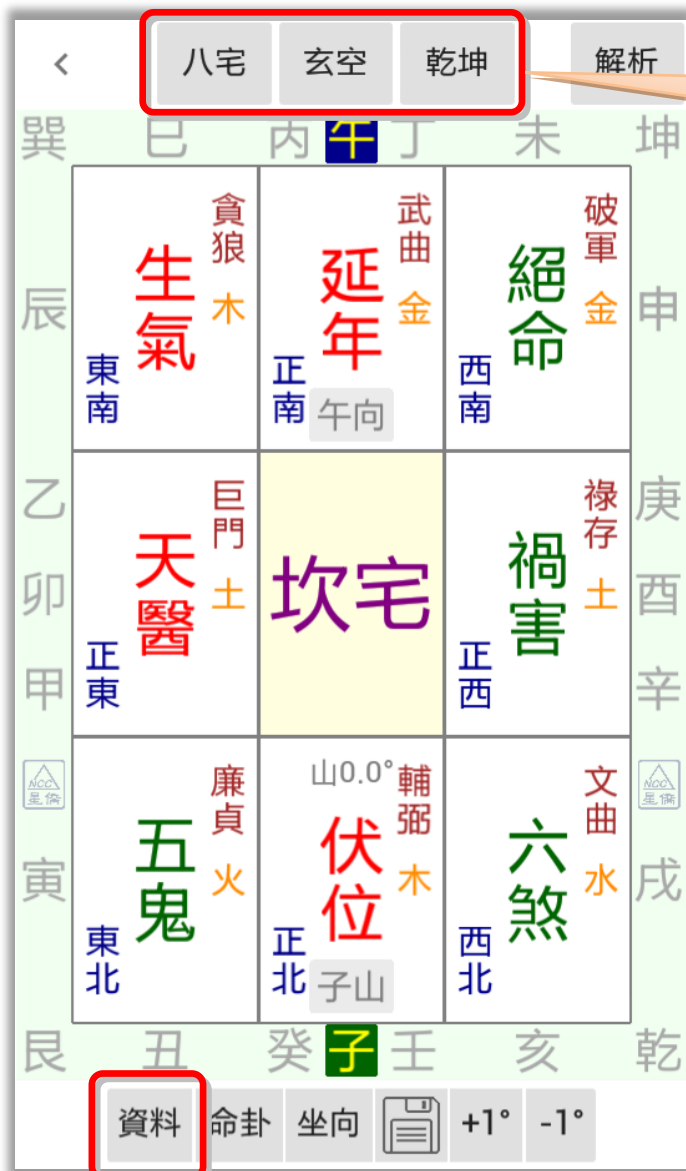

# 風水檔案

新增風水檔案。

複選：可複選檔案來管理資料。  
修改：修改資料。  
刪除：刪除資料。  
下一步：顯示盤。

先勾選檔案。

關選：關閉複選功能。  
刪除：刪除勾選檔案。  
全選：檔案全部勾選。  
全消：取消全部勾選。

# 風水檔案

有購買的風水類軟件，會顯示在這裡，直接由此切換風水盤。

輸入住宅基本資料：提供名稱、電話、地址、經緯度、人員資料等。

住宅資料

名稱 公司

電話 033288833

地址 桃園市龜山區復興二路6號

121°E22' 16.02" , 25°N03' 12.55"

人員

加 刪 改

資料 命卦 坐向 +1° -1°

在連網的狀態下，輸入地址後，可取得該地址的經緯度。

此經緯度在套圖的擷取地圖會用到。