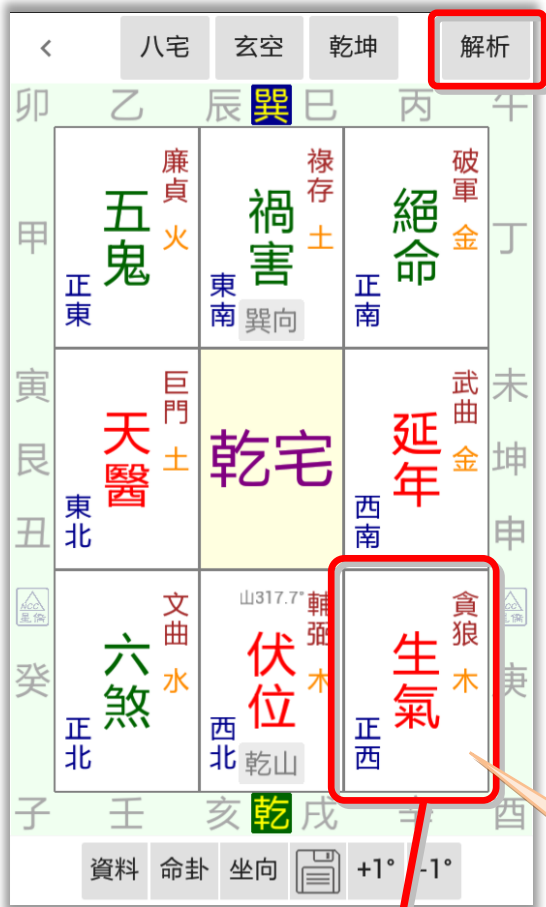

## 套圖－擷取地圖

提供三種地圖模式，請自行選用。

調整好地圖大小後，請按下此按鈕確定地圖底圖。

如果機器提供GPS定位，可按下此按鈕顯示現在位置。

操作方法：

放大：兩指撥開。

移動：點指按住不放移動。

按完成後，會自動將風水盤旋轉到午山子向（因為網路地圖為午山子向）若需要調整磁偏度，請由下方微調。

# 套圖 - 功能

顯示整頁。

清除底圖後重來。

分享 (依系統提供項目)。

輸入的底圖是固定不動的，而風水盤則可任意調整角度來「對應」底圖方位，這裡提供許多種設定坐向方位角度的功能，請由此來微調風水盤。

選擇24山 (兼)

選擇24山

輸入向度

輸入坐度

原位 午子

▼180.00°▼

+1° -1°

點 (原位) 則轉回原來坐向角度。

套網路地圖用，設定為午山子向。

加一度。  
減一度。

# 第四章 八宅參考

四吉星		方位說明
生氣	兌	正西方：財旺、丁旺、生育、事業、生意人才。
延年	坤	西南方：財運、壽命、夫妻、家道。
天醫	艮	東北方：升官、加祿、聰明、剛強、健康長壽。
伏位	乾	西北方：中性、平和。
<b>宜</b> 開門、安房、安床、神位、爐灶口 灶向 等。 <b>不宜</b> ：廚房、爐灶坐、廁所、浴室、儲藏室、糞坑、水井等。		
<b>古文參考</b> 生氣食狼木，宜屋高，安門、床并灶口，向之四吉方切忌安坑。 天醫巨門土，宜屋高，開門、安床，坐東而會凶。 延年武曲金，宜屋高，來路、安門、床、灶向，居西而獲吉。 伏位輔弼無專主，宜安房床，只生女。		
四凶星		方位說明
絕命	離	正南方：失財、子嗣緣薄、多病。
六煞	坎	正北方：疾病、劫財、是非、損傷。
五鬼	震	正東方：官司、口舌、失財、患病。
禍害	巽	東南方：損財、官司、失竊。
<b>宜</b> 廚房、爐灶坐、廁所、浴室、儲藏室、糞坑、水井等。		