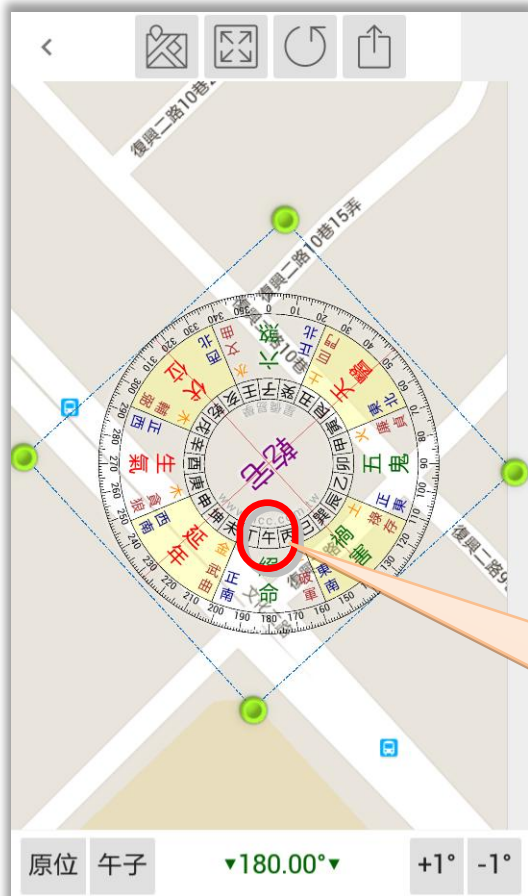

### 套圖－輸入底圖

輸入底圖提供三種方式：

1. **擷取地圖**：選取地圖區域當底圖，可由住宅資料輸入地址，自動取得經緯度（需連網）。
2. **選取照片**：選用本機內的照片當底圖。
3. **照相機**：使用照相機拍照當底圖（適用有照相機的機種）。

點一下風水盤區域後，四角會顯示綠色圓點，即可移動位置。

可按住綠色點不放，來縮放大小。

底圖操作方法：

放大：兩指撥開。

移動：點指按住不放移動。

單指點二下：顯示全部內容。

## 套圖－擷取地圖

提供三種地圖模式，請自行選用。

調整好地圖大小後，請按下此按鈕確定地圖底圖。

如果機器提供GPS定位，可按下此按鈕顯示現在位置。

操作方法：

放大：兩指撥開。

移動：點指按住不放移動。

按完成後，會自動將風水盤旋轉到午山子向（因為網路地圖為午山子向）若需要調整磁偏度，請由下方微調。

# 套圖 - 功能

顯示整頁。

清除底圖後重來。

分享 (依系統提供項目)。

輸入的底圖是固定不動的，而風水盤則可任意調整角度來「對應」底圖方位，這裡提供許多種設定坐向方位角度的功能，請由此來微調風水盤。

選擇24山 (兼)

選擇24山

輸入向度