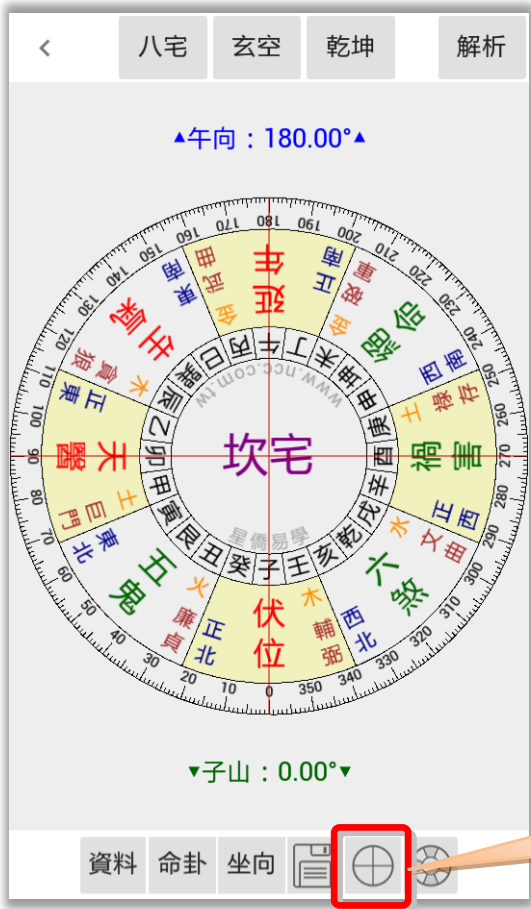

點這裡可以輸入向度。

圓盤坐向設定：請在圓內按住不放（可以看到一條紅色箭頭線段），再旋轉到想要的坐向後，再放開。

點這裡可以輸入坐度。

# 風水檔案－坐向設定（二）

電子羅盤，請見下頁說明。

風水檔案－坐向設定（三）

測量完成，請按確定。

自動模式：轉動手機，羅盤會整體旋轉（天池指針不動）。

移動羅盤開關。按一下可移動羅盤，再按一下可以轉動羅盤。

手動模式：與實體羅盤操作方式相同，需手指轉動盘面，讓天池紅線與指針對齊，來測量坐向。

# 風水檔案－圓盤顯示功能

切換是否顯示十字線。

切換是否顯示焦點格位。