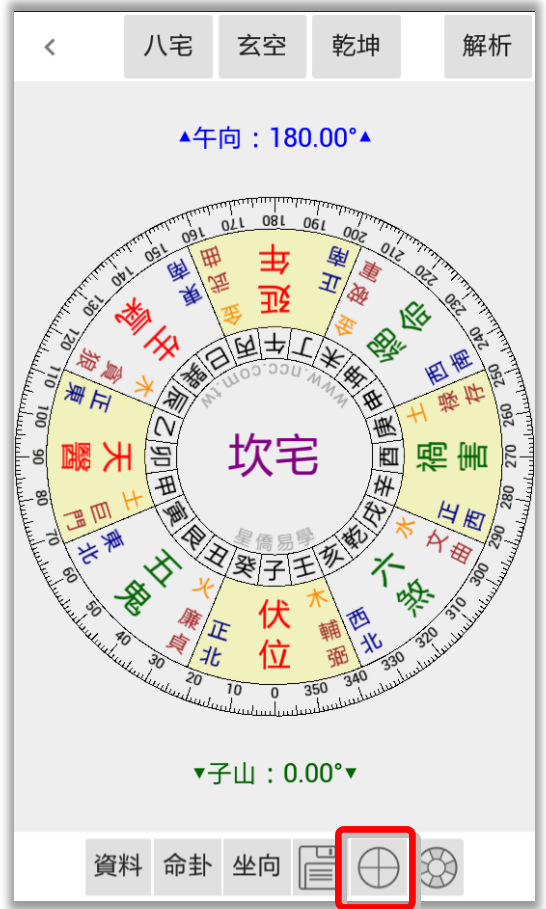

點這裡可以輸入向度。

圓盤坐向設定：請在圓內按住不放（可以看到一條紅色箭頭線段），再旋轉到想要的坐向後，再放開。

點這裡可以輸入坐度。

# 風水檔案－坐向設定（二）

電子羅盤，請見下頁說明。

風水檔案－坐向設定（三）

測量完成，請按確定。

自動模式：轉動手機，羅盤會整體旋轉（天池指針不動）。

移動羅盤開關。按一下可移動羅盤，再按一下可以轉動羅盤。

手動模式：與實體羅盤操作方式相同，需手指轉動盘面，讓天池紅線與指針對齊，來測量坐向。

# 風水檔案－圓盤顯示功能

切換是否顯示十字線。

切換是否顯示焦點格位。

# 風水檔案－宅卦與命卦

顯示宅卦

需先由住宅資料內加入人員，才能由此選擇。

恢復宅卦，請選擇〔顯示宅卦〕。