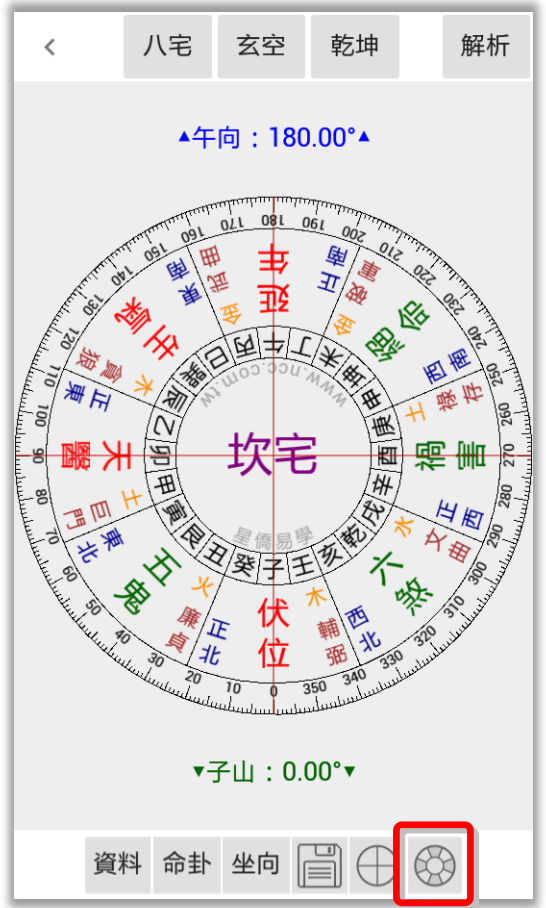

點這裡可以輸入向度。

圓盤坐向設定：請在圓內按住不放（可以看到一條紅色箭頭線段），再旋轉到想要的坐向後，再放開。

點這裡可以輸入坐度。

# 風水檔案－坐向設定（二）

電子羅盤，請見下頁說明。

風水檔案－坐向設定（三）

測量完成，請按確定。

自動模式：轉動手機，羅盤會整體旋轉（天池指針不動）。

移動羅盤開關。按一下可移動羅盤，再按一下可以轉動羅盤。

手動模式：與實體羅盤操作方式相同，需手指轉動盘面，讓天池紅線與指針對齊，來測量坐向。

# 風水檔案－圓盤顯示功能

切換是否顯示十字線。

切換是否顯示焦點格位。