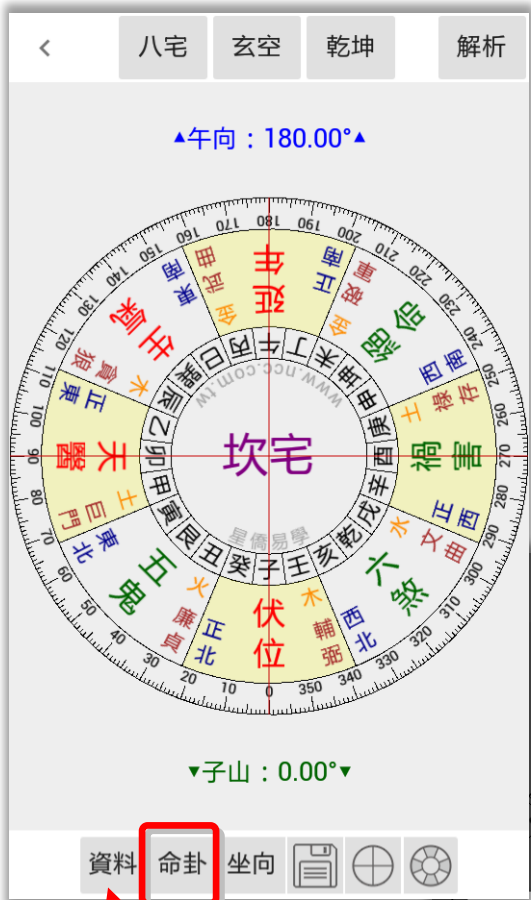

# 風水檔案－坐向設定（二）

電子羅盤，請見下頁說明。

風水檔案－坐向設定（三）

測量完成，請按確定。

自動模式：轉動手機，羅盤會整體旋轉（天池指針不動）。

移動羅盤開關。按一下可移動羅盤，再按一下可以轉動羅盤。

手動模式：與實體羅盤操作方式相同，需手指轉動盘面，讓天池紅線與指針對齊，來測量坐向。

# 風水檔案－圓盤顯示功能

切換是否顯示十字線。

切換是否顯示焦點格位。

# 風水檔案－宅卦與命卦

顯示宅卦

需先由住宅資料內加入人員，才能由此選擇。

恢復宅卦，請選擇〔顯示宅卦〕。