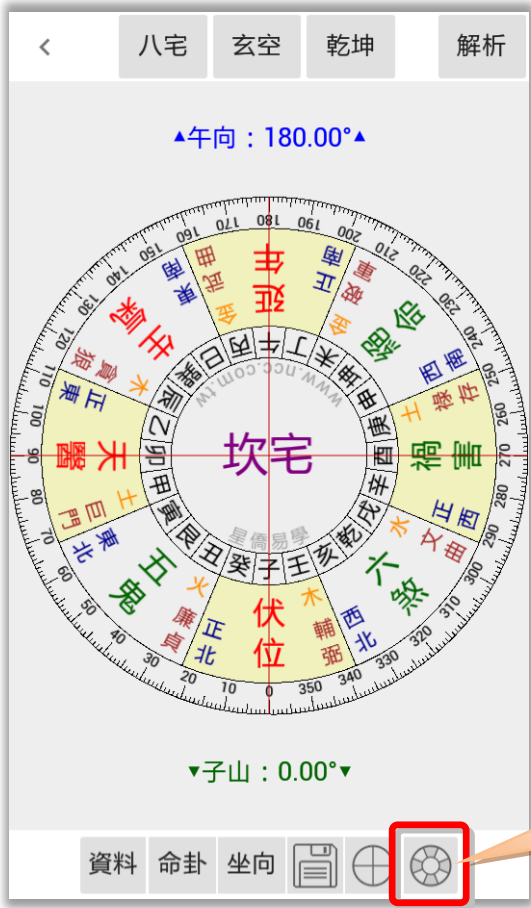

點這裡可以輸入向度。

圓盤坐向設定：請在圓內按住不放（可以看到一條紅色箭頭線段），再旋轉到想要的坐向後，再放開。

點這裡可以輸入坐度。

# 風水檔案－坐向設定（二）

電子羅盤，請見下頁說明。

風水檔案－坐向設定（三）

測量完成，請按確定。

自動模式：轉動手機，羅盤會整體旋轉（天池指針不動）。

移動羅盤開關。按一下可移動羅盤，再按一下可以轉動羅盤。

手動模式：與實體羅盤操作方式相同，需手指轉動盘面，讓天池紅線與指針對齊，來測量坐向。

# 風水檔案－圓盤顯示功能

切換是否顯示十字線。

切換是否顯示焦點格位。