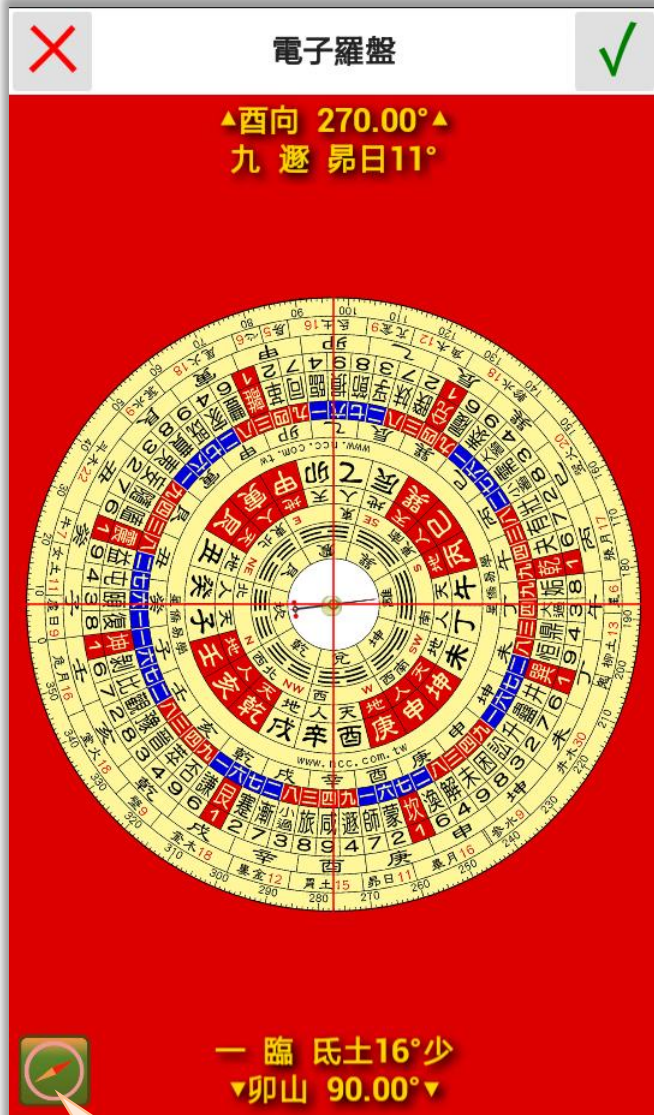

點這裡可以輸入向度。

圓盤坐向設定：請在圓內按住不放（可以看到一條紅色箭頭線段），再旋轉到想要的坐向後，再放開。

點這裡可以輸入坐度。

# 風水檔案－坐向設定（二）

電子羅盤，請見下頁說明。

風水檔案－坐向設定（三）

測量完成，請按確定。

自動模式：轉動手機，羅盤會整體旋轉（天池指針不動）。

移動羅盤開關。按一下可移動羅盤，再按一下可以轉動羅盤。

手動模式：與實體羅盤操作方式相同，需手指轉動盘面，讓天池紅線與指針對齊，來測量坐向。

# 風水檔案－圓盤顯示功能

切換是否顯示十字線。

切換是否顯示焦點格位。