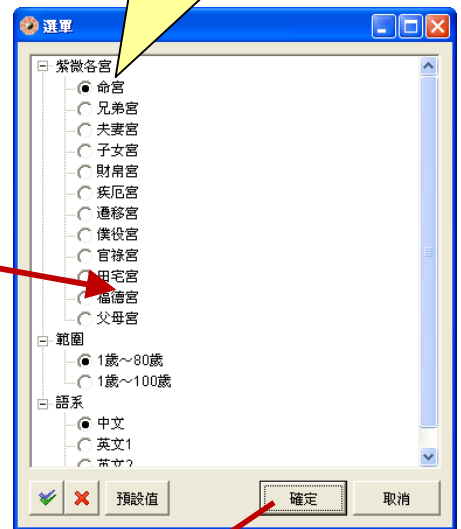

# NCC-907 紫微論命－人生曲線

紫微論命提供【人生曲線】選購功能，紫微人生曲線是依照本命、大限、流年之四化，在十二宮產生不同的作用，化祿則加分，化忌則減分，化權及化科則介於其中，依此基本法則而繪製出每一個年齡的高點或低點，提供了十二宮每一個宮位的曲線。※『實用版』以上可修改繪製曲線的規則及條件。

提供紫微十二宮曲線、2種歲數範圍選擇，及中文/英文顯示。

林小姐－紫微人生指數曲線圖(命宮)

※以上資料僅供參考，命運掌握在自己手裡！