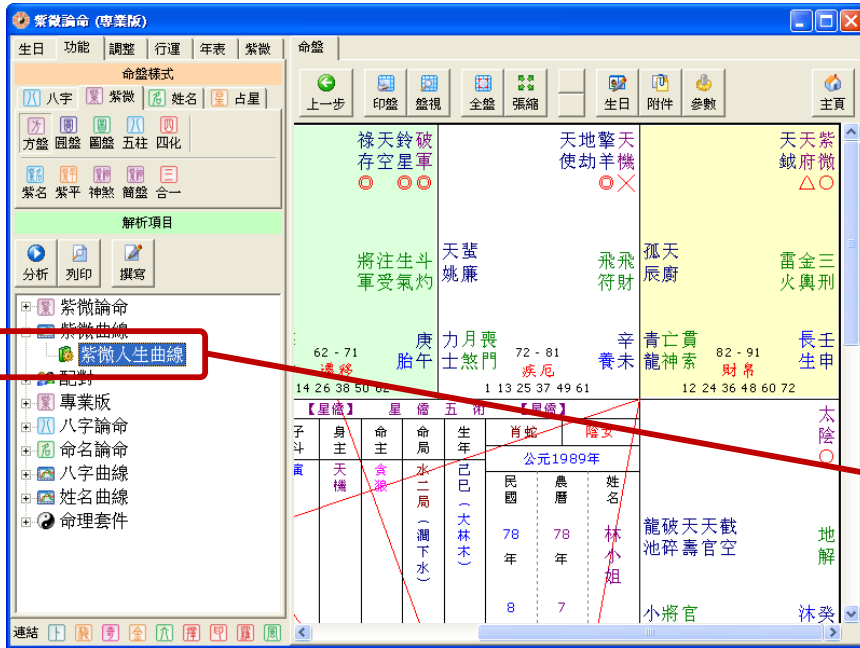

# NCC-907 紫微論命－人生曲線

紫微論命提供【人生曲線】選購功能，紫微人生曲線是依照本命、大限、流年之四化，在十二宮產生不同的作用，化祿則加分，化忌則減分，化權及化科則介於其中，依此基本法則而繪製出每一個年齡的高點或低點，提供了十二宮每一個宮位的曲線。※『實用版』以上可修改繪製曲線的規則及條件。

提供紫微十二宮曲線、2種歲數範圍選擇，及中文/英文顯示。

林小姐－紫微人生指數曲線圖(命宮)

※以上資料僅供參考，命運掌握在自己手裡！