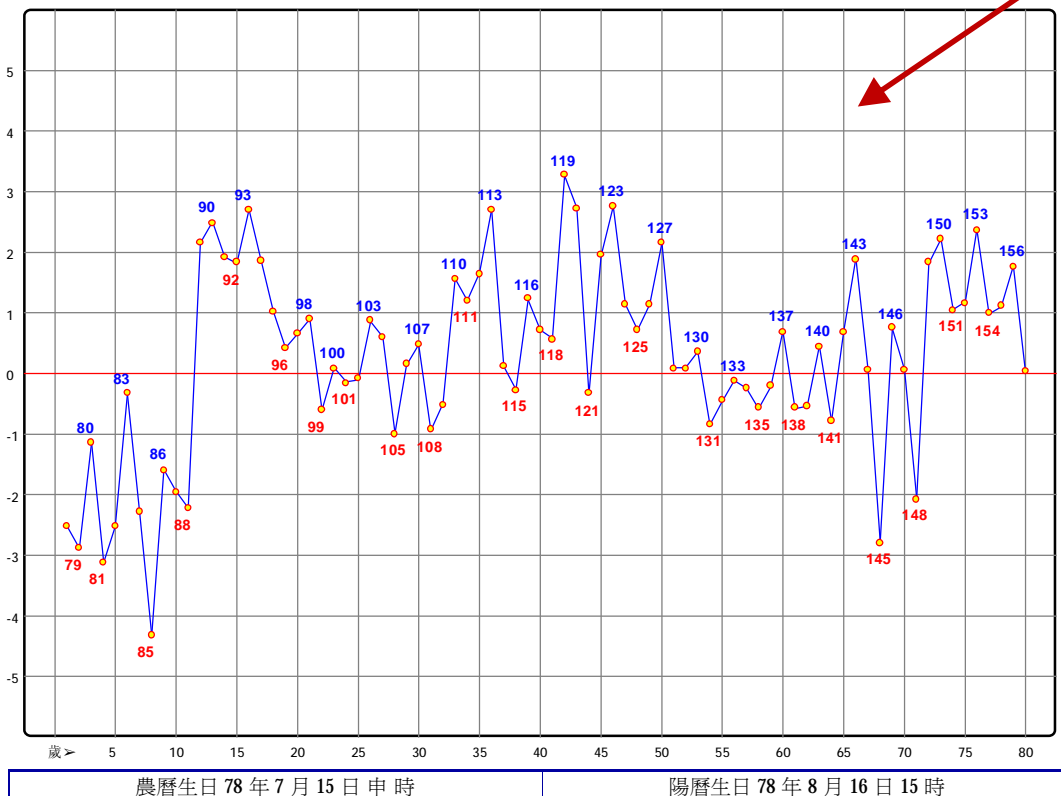

# NCC-907 紫微論命－人生曲線

紫微論命提供【人生曲線】選購功能，紫微人生曲線是依照本命、大限、流年之四化，在十二宮產生不同的作用，化祿則加分，化忌則減分，化權及化科則介於其中，依此基本法則而繪製出每一個年齡的高點或低點，提供了十二宮每一個宮位的曲線。※『實用版』以上可修改繪製曲線的規則及條件。

提供紫微十二宮曲線、2種歲數範圍選擇，及中文/英文顯示。

林小姐－紫微人生指數曲線圖(命宮)

※以上資料僅供參考，命運掌握在自己手裡！