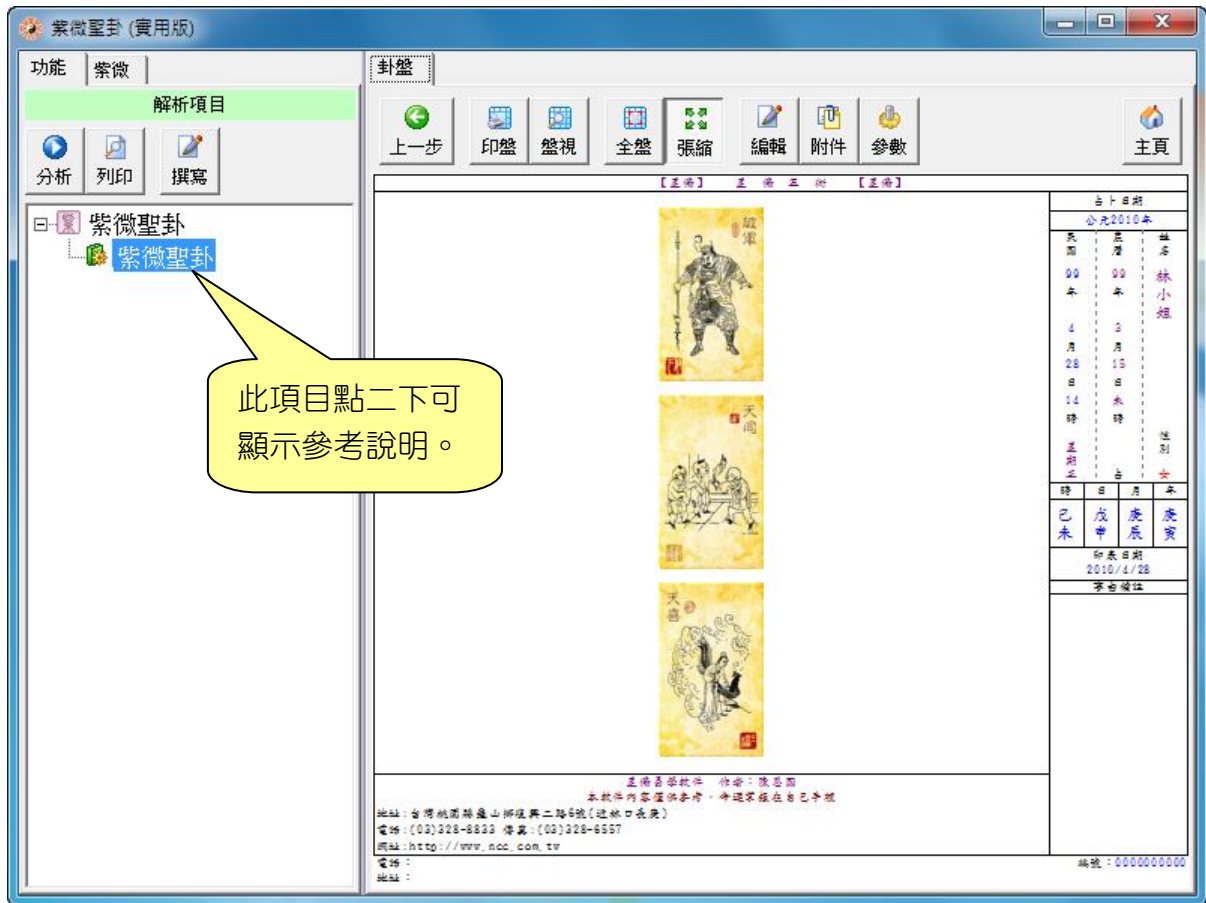

專業版提供 10 種牌陣，除實用版 5 種外，再增加：

- 三選一牌陣：本牌陣對難以抉擇的事物做三擇一之占卜，專門在解決兩難的問題。如有 A、B 與 C 在選擇時，而自己不知該如何決定時，就可以利用這種牌陣，做出 A、B 與 C 的抉擇。
- 愛情牌陣：本牌陣適用於獨自占卜，詢問與戀愛、感情有關的問題。本牌陣與其他方式有很大的不同：在進行占卜時，求問者必須要集中精神，在內心裡默念想占卜對象的名字（一次只能想一位），然後才能進行選牌，進行占卜。
- 貴人牌陣：本牌陣可占卜是否有貴人幫助您化解問題，在一件事務上是否有「貴人」相助，及週遭環境對這件事的助益或阻礙之處。
- 一週運勢牌陣：本牌陣用來占卜未來一週的個人運勢。一周運勢法顧名思義就是用來解讀未來一周運勢的占卜法，尤其當你預計好未來一周計劃後，想知道那天會順心，就可以用這種方法來判斷。自我占卜者最好於「週末」時來占卜，看一週運勢最為完整。
- 十二宮牌陣：本牌陣用來占卜未來三個月的個人運勢。易經云：天開於子，地闢於丑，人建於寅，所以，以「寅」定位。十二宮位圖法可選用於解讀一個人在某一段時間內各方面的運勢。如果你沒有什麼特定的問題，想預知「較長時間」內（約三個月）的運勢，此陣法最為合適。

下列以「天地人牌陣」操作做說明，其它牌陣操作依此類推：

三張牌都點完後，即可看到卦盤：

撲克牌

撲克牌是針對一事一問，提供 9 種問事項目：事業、財運、合夥、身體、考運、感情、官事、運途、外出，選擇問事項目後，需再輸入一個與問事相關的文字。

紫微占卜資料內容

紫微占卜 | 備註 | 批註 | 日期

分類: [] 事由

§ 請選擇占卜牌種類 §