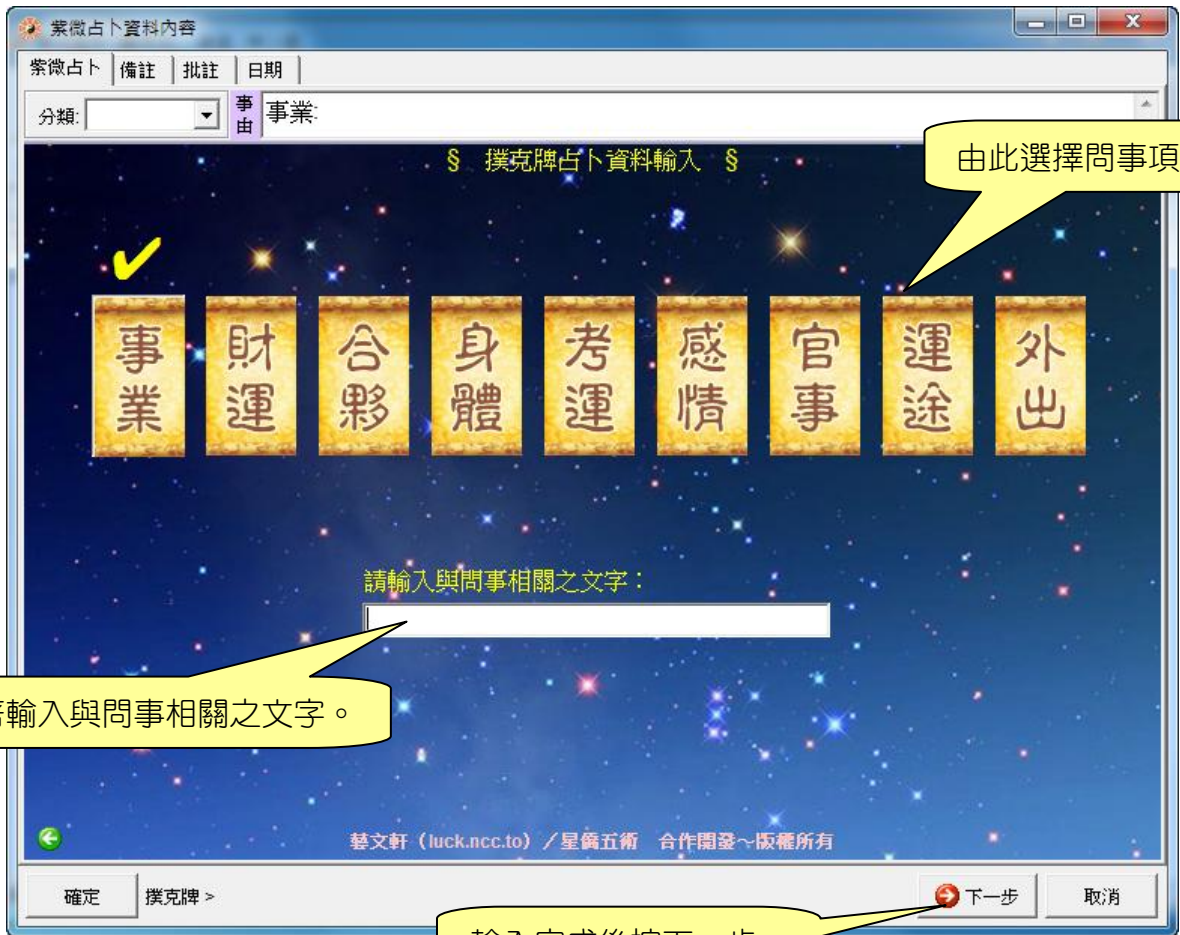

下列以「天地人牌陣」操作做說明，其它牌陣操作依此類推：

三張牌都點完後，即可看到卦盤：

撲克牌

撲克牌是針對一事一問，提供 9 種問事項目：事業、財運、合夥、身體、考運、感情、官事、運途、外出，選擇問事項目後，需再輸入一個與問事相關的文字。

紫微占卜資料內容

紫微占卜 | 備註 | 批註 | 日期

分類: [] 事由

§ 請選擇占卜牌種類 §

紫微牌 | 撲克牌

紫微星君

紫微示天機

飛星轉乾坤

心誠則靈，心中虔誠默念：

信士 ○○○○ 家住：○○○○

信女 ○○○○

心中有 ○○ 事不明，恭請 紫微星君 垂示卦象以解心中疑惑！ [《開始占卜》](#)

確定 紫微牌 > 天地人牌陣 > 下一步 取消

這是紫微聖卦最重要也是最關鍵的一個步驟，請依畫面指示虔誠默念請示，再按此開始占卜。

接著輸入與問事相關之文字。

由此選擇問事項目。

輸入完成後按下一步。

此項目點二下可顯示參考說明。

紫微聖卦 (實用版)

功能 紫微