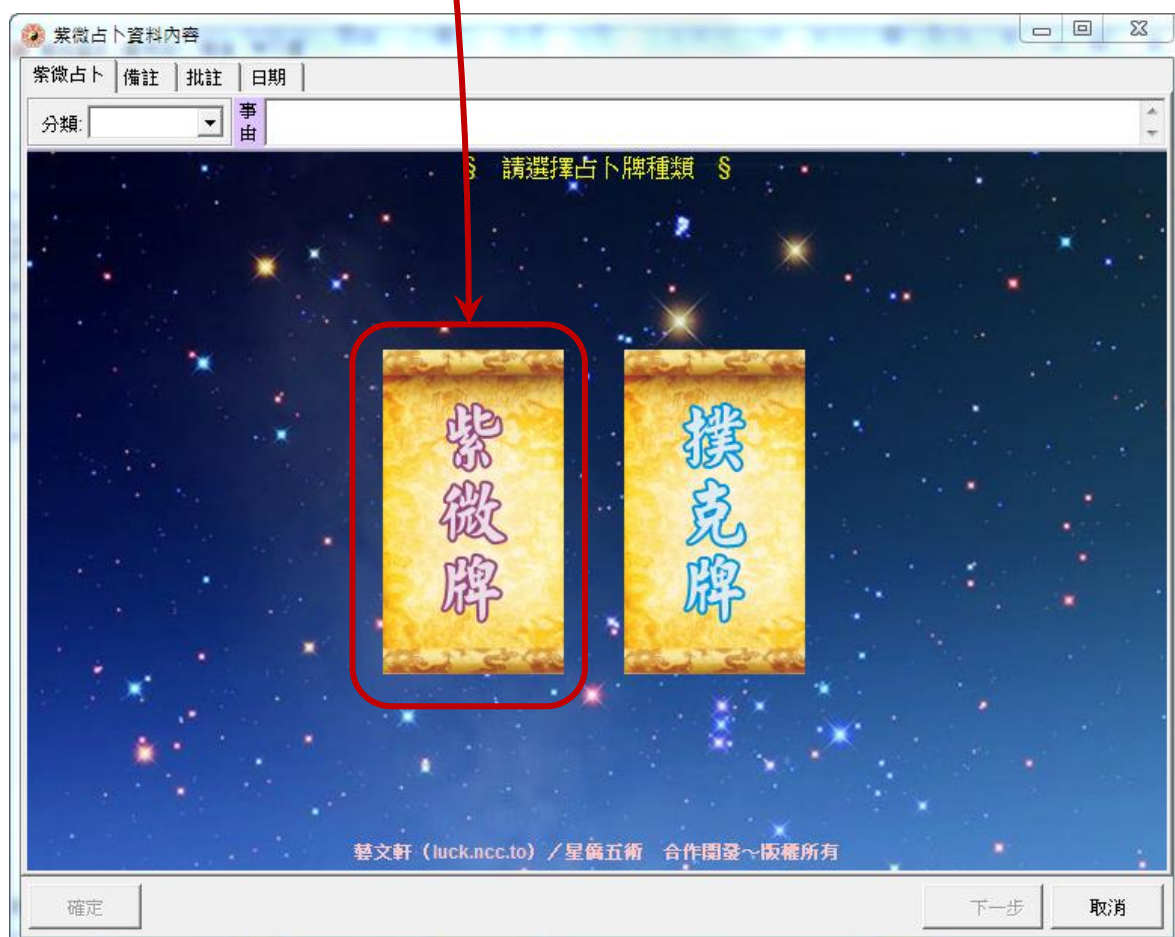

下列以「天地人牌陣」操作做說明，其它牌陣操作依此類推：