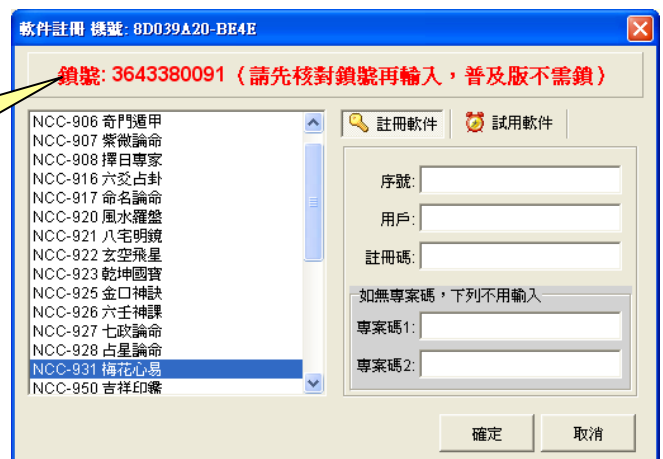

NCC-967

紫
微
聖
卦

說明書

第一章 紫微聖卦軟件安裝

第一節 軟件安裝（只需做一次）

1. 安裝前請先將保護鎖接上電腦。
2. 請將本軟件光碟放入光碟機中，稍待幾分鐘，會出現右方畫面（如沒有出現，請到【我的電腦】之光碟機點兩下來開啟）。
3. 點下【安裝「星僑五術」NCC900 系列】按鈕，開始安裝。
4. 接著出現下列安裝畫面，請依指示，開始進行軟件安裝。
5. 安裝完畢後，即可開啟軟件。
6. 以後啟動軟件，只需點桌面上的【星僑五術】圖示即可（保護鎖需接在電腦上）。

第二節 軟件註冊（只需做一次）

1. 第一次啟動軟件（尚未註冊軟件），可看到如右圖畫面，請點【確定】來輸入註冊資料。
2. 接著出現下圖，軟件註冊視窗，請點選左方選單【NCC-967 紫微聖卦】項目。
3. 接著輸入軟件序號、用戶、註冊碼等資料。
4. 輸入完畢後，請再確認輸入無誤後，即可按【確定】來完成註冊。
5. 若尚未向本公司註冊者，請將註冊卡填妥後回傳到本公司，或上本公司網站註冊，以取得註冊碼。

這裡必需要有顯示鎖號，才可以進行註冊，如果顯示「未接鎖」代表保護鎖安裝有問題。

第三節 主畫面介紹

The screenshot shows the main interface of the 'Purple Micro-Saint Hexagram' software. It features a menu bar at the top with options like '開始(B)', '設定', '維護(M)', '註冊(R)', '套件(P)', '工具(T)', and '說明(H)'. A left sidebar contains icons for '占卜', '紫微聖卦 (實用版)', '智慧', and '電子書'. The main content area displays a quote from '阿彌陀佛' (Amitayus Buddha) and a table of '今日資訊' (Today's Information).