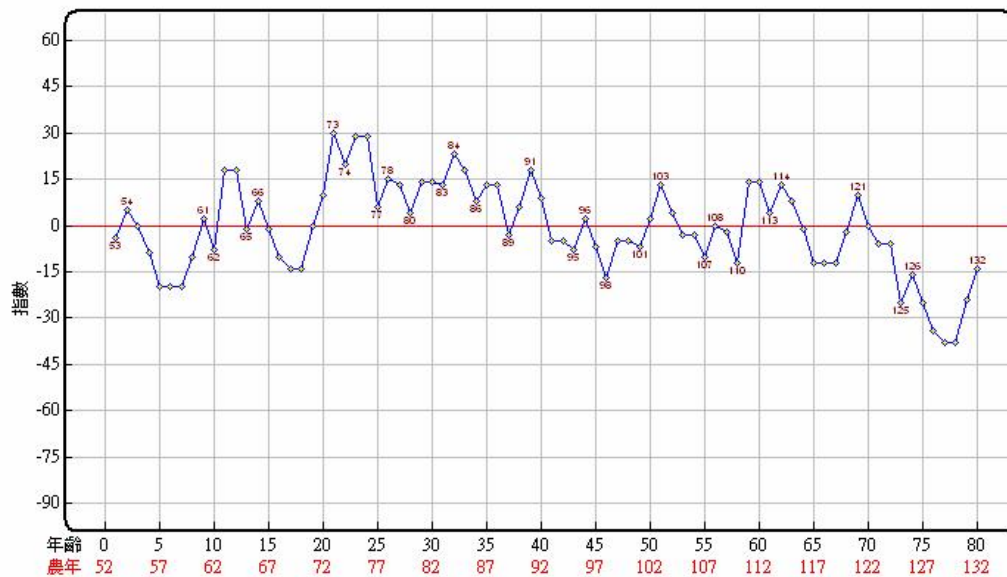

二、第一次使用須入密碼。

三、選擇分析項目。

請選擇分析項目：

- 1. 八字-人生曲線
- 2. 紫微-人生曲線
 - 命宮
 - 兄弟宮
 - 夫妻宮
 - 子女宮
 - 財帛宮
 - 疾厄宮
 - 遷移宮
 - 僕役宮
 - 官祿宮
 - 田宅宮
 - 福德宮
 - 父母宮

全選 全消 確定 取消

葛建文一八字人生指數曲線圖

本表由人生曲線製作範例程式所產生僅供參考

農曆 53 年 8 月 2 日 寅時