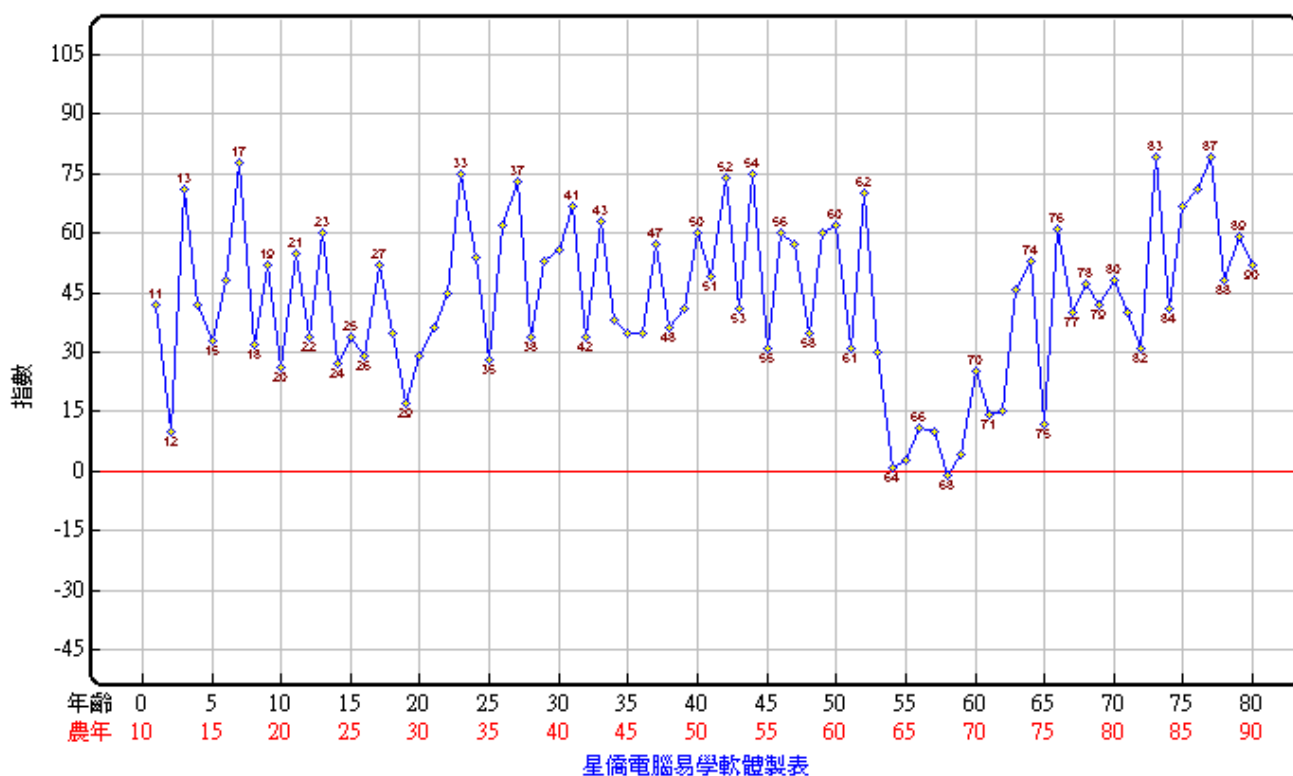

# 人生曲線

下表是由星僑易學人生曲線製作程式套件所製作，這是一個**需要額外付費購買**的功能套件，只要使用星僑易學其中任一套專家，皆可購買人生曲線外掛程式套件，即可以推算人的一生起伏曲線圖，人生曲線套件提供**八字曲線**程式及**紫微十二宮曲線**程式，執行時何自行選擇，而實用版／專業版皆可依使用者的條件來修改製作曲線的程式，或改成依使用者判斷角度的曲線程式。

八字曲線是依照八字喜、用、閒、仇、忌等五行，隨著四柱、大運、流年產生不同的變化，而算出每一個年齡的高點或低點，這是本套件八字曲線繪製的基本法則。

紫微曲線是依照本命、大限、流年之四化，在十二宮產生不同的作用，化祿則加分，化忌則減分，化權及化科則介於其中，依此基本法則而繪製出每一個年齡的高點或低點，提供了十二宮每一個宮位的曲線。

人生曲線套件價格：NT\$2,000 元

## 李登輝－人生指數曲線圖

農曆 11 年 11 月 29 日 亥時

國曆 12 年 1 月 15 日 22 時

命局：木三局